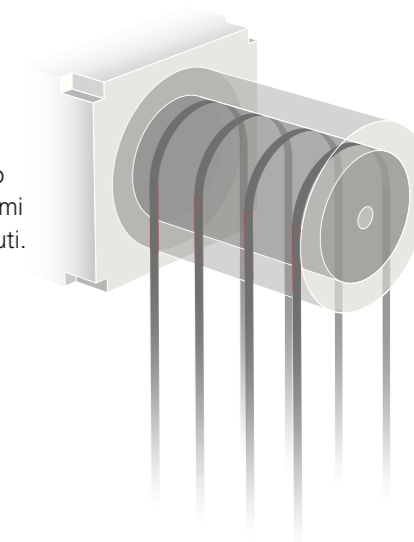

01

Bottoniere di piano
Design funzionale con pulsanti meccanici integrati nel telaio della porta di piano. Disponibile anche nella versione con display al piano principale o a tutti i piani.

02

Tecnologie diverse a seconda delle esigenze

Soluzione idraulica o elettrica adattabile a ogni tipo di vano

Piattaforma elevatrice idraulica

L'azionamento idraulico consente di sfruttare al massimo ogni centimetro a disposizione per il posizionamento della piattaforma nel tuo edificio. La trazione idraulica permette inoltre una notevole facilità di installazione e manutenzione ed è la soluzione più adatta per superare dislivelli contenuti. Necessita di armadio di contenimento del quadro di manovra e della centralina.

Piattaforma elevatrice elettrica

L'azionamento elettrico consente la massima avanguardia tecnica nel segno del rispetto dell'ambiente, in quanto privo di olio e dai consumi particolarmente contenuti. Inoltre, non necessita di locale macchina e di armadietto separato.

Porte

Con manovra a uomo presente, la soluzione è:
– senza porte di cabina e porte a battente ai piani.
Soluzione disponibile solo per impianto idraulico.

Con manovra automatica, le soluzioni sono:
– Porta di cabina a soffietto e porte a battente ai piani;
– Porta di cabina automatica e porte automatiche ai piani.