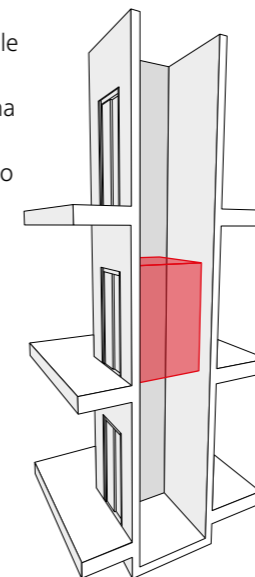

Linea: Premium
Cielino: Faretti LED. Acciaio inox satinato
Pareti: Lamiera plastificata Bianco Lucido
Corrimano: Curvo
Pavimento: Linoleum Nero

Caratteristiche e opzioni per la tua piattaforma elevatrice

Porta a battente*:

Porta automatica telescopica a 2 o 3 ante:

Vano in cemento armato

Quando nell'edificio è possibile ricavare gli spazi per un vano tradizionale, la tua piattaforma elevatrice potrà essere facilmente installata all'interno dell'immobile. È la soluzione più idonea nel caso di nuove edificazioni.

Vano in struttura metallica

Se esiste un vano scala o è necessario collocare la piattaforma elevatrice esternamente all'edificio, l'installazione in struttura metallica è l'alternativa ideale per abbattere i dislivelli e le barriere architettoniche dell'immobile.