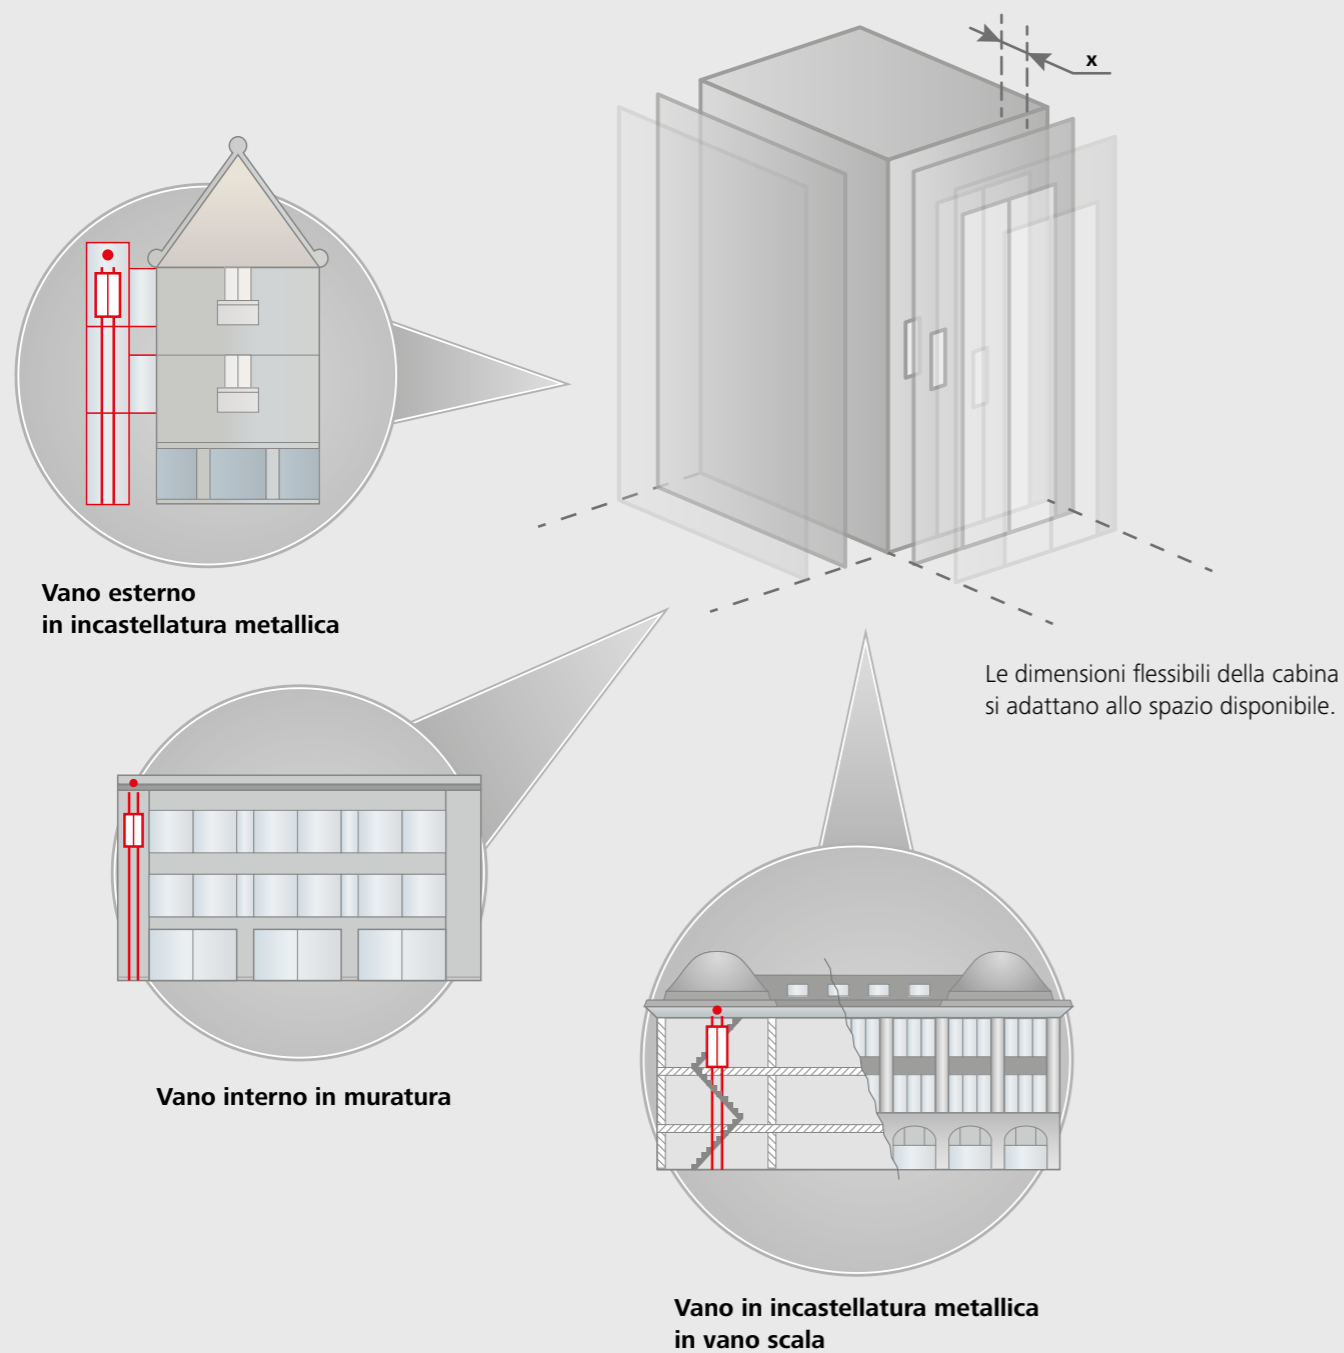

Adattabile e compatta

La piattaforma elevatrice Schindler è flessibile e può essere installata anche nei contesti più problematici: ha ingombri ridotti, non necessita di locale macchina e può essere installata sia in un vano in muratura che in una struttura metallica, sia all'interno che all'esterno dell'edificio.

Maggior valore alla tua casa

Installando un impianto elevatore la tua casa diventerà più accessibile e acquisterà maggior valore.

Sicurezza

La tua sicurezza è da sempre la nostra priorità. Per questo con la piattaforma elevatrice Schindler puoi stare tranquillo. Una barriera fotoelettrica a tutta altezza protegge dagli urti con le porte. In cabina è presente il sistema di teleallarme che consente, in caso di fermo impianto con persone bloccate, di mettersi in comunicazione con il Call-Center Schindler attivo tutti i giorni 24 ore su 24. In caso di black-out elettrico il sistema di ritorno automatico al piano si attiverà immediatamente³.

3. Alcune caratteristiche qui descritte sono disponibili in opzione. Contatta il tuo riferimento Schindler per maggiori dettagli.

Adattabile e compatta

Ingombri ridotti, assenza del locale macchina, dimensioni di fossa minime e possibilità di sfruttare sia vani in muratura che strutture metalliche: la piattaforma elevatrice è la soluzione flessibile che si adatta anche ai contesti più problematici, sia all'interno che all'esterno dell'edificio.

È l'ideale sia per stabili di nuova costruzione che per ristrutturazioni. L'installazione garantisce inoltre il minimo impatto sull'immobile e una gestione efficiente degli spazi.

Semplice ed efficiente