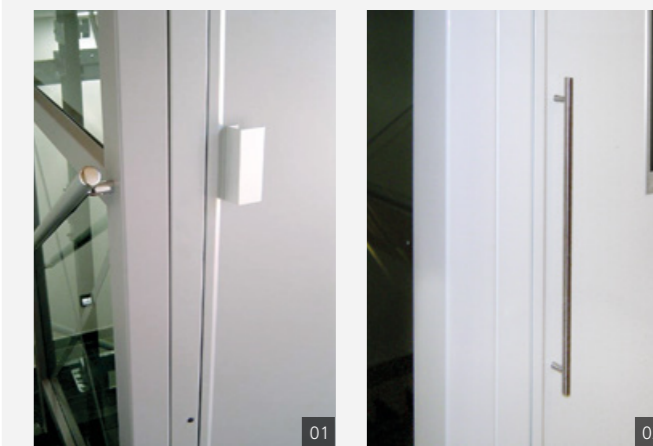

Maniglie

- 01 Maniglia Standard
- 02 Maniglia Design