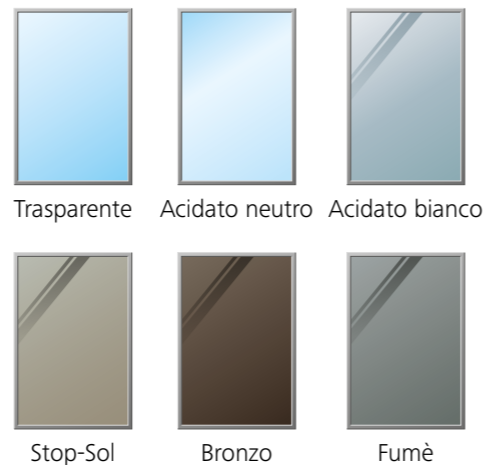

11 colori per le pareti

Dalle tonalità calde ed invitanti alle tinte fresche e vitali, fino all'eleganza dell'acciaio: scegli il colore delle pareti e del pavimento di cabina tra le diverse opzioni di allestimento interno.

Linea: Premium
Cielino: Faretti LED. Acciaio inox satinato
Pareti: Lamiera plastificata Bianco Lucido
Corrimano: Curvo
Pavimento: Linoleum Nero

Caratteristiche e opzioni per la tua piattaforma elevatrice

Tamponature

Lamiera di acciaio oppure vetro stratificato nelle seguenti varianti:

Struttura in acciaio verniciato a polvere, tamponature in vetro trasparente.
Porta di piano Superior.

Non lasciamo nulla al caso

La struttura metallica e le porte di piano

I colori

Struttura metallica, porte di piano a battente e porte di piano automatiche

Le porte di piano a battente e automatiche, oltre alla struttura metallica, sono disponibili in un'ampia gamma di colori. Verniciatura a polvere bucciata con finitura bucciata semilucida.