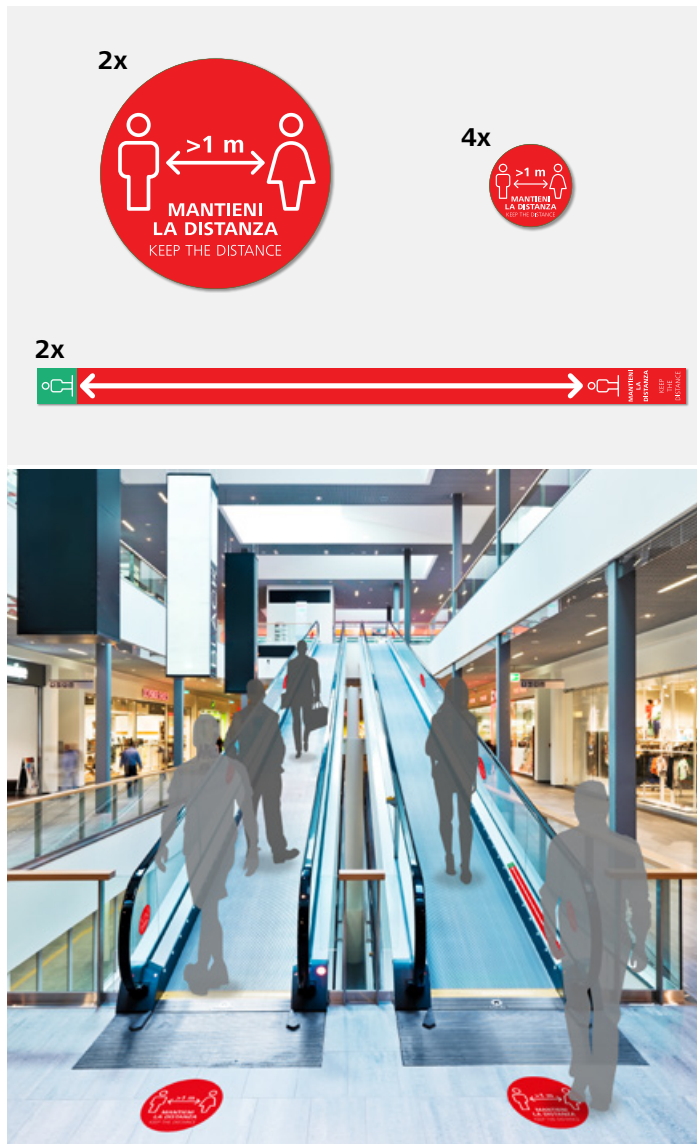

Schindler Hygienic

Kit informativo utenti

Scale e tappeti mobili

Per guidare gli utenti al corretto utilizzo di scale e tappeti mobili minimizzando i rischi di infezione, Schindler propone un pacchetto di comunicazione applicabile ai contesti più diversi e dedicato al rispetto delle principali norme igieniche e al mantenimento della distanza sociale.

Adesivi di posizionamento

Set di adesivi in diversi formati finalizzati al mantenimento della distanza sociale tra gli utenti.

I supporti

- Adesivo circolare in speciale materiale plastico calpestabile da applicare all'ingresso della scala o tappeto mobile.
Dimensioni: Ø 400 mm
- Adesivo circolare da applicare in più punti lungo la balaustra della scala o tappeto mobile per ricordare anche lungo il percorso la necessità di mantenere la distanza sociale.
Dimensioni: Ø 150 mm
- Strisce adesive da applicare sulla prima parte dello zoccolino, in prossimità dell'ingresso della scala o tappeto mobile.
Dimensioni: 1300 x 70 mm