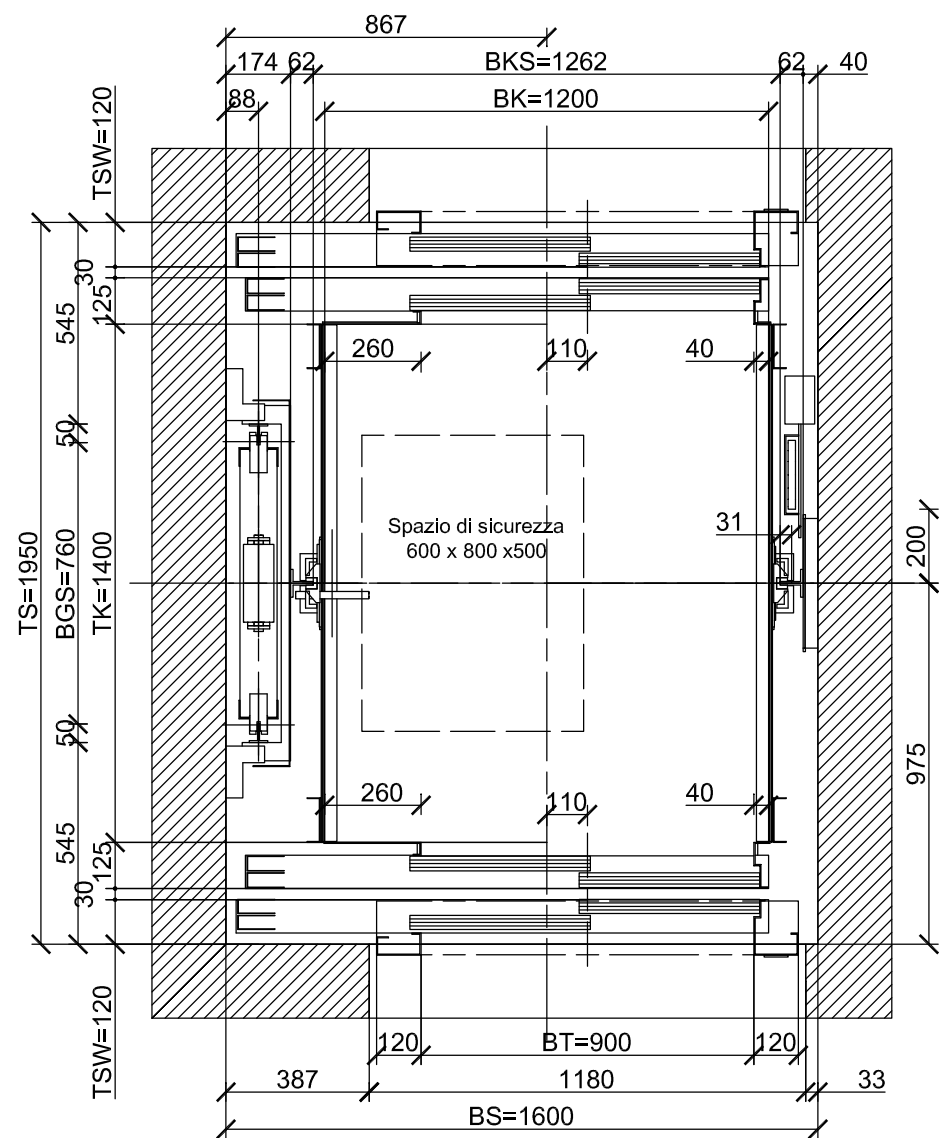

Sezione cabina 1:20

Pianta fossa 1:20

Master Dispo

Schindler 3300

GQ (kg): 675
 BK (mm): 1200
 TK (mm): 1400
 BT (mm): 900
 TSW (mm): 120

Disegnato	R. Vignano'	21/02/2008	A3
Rilasciato			
Plan No.			
GQ675BK1200TK1400BT90E2TSW120			