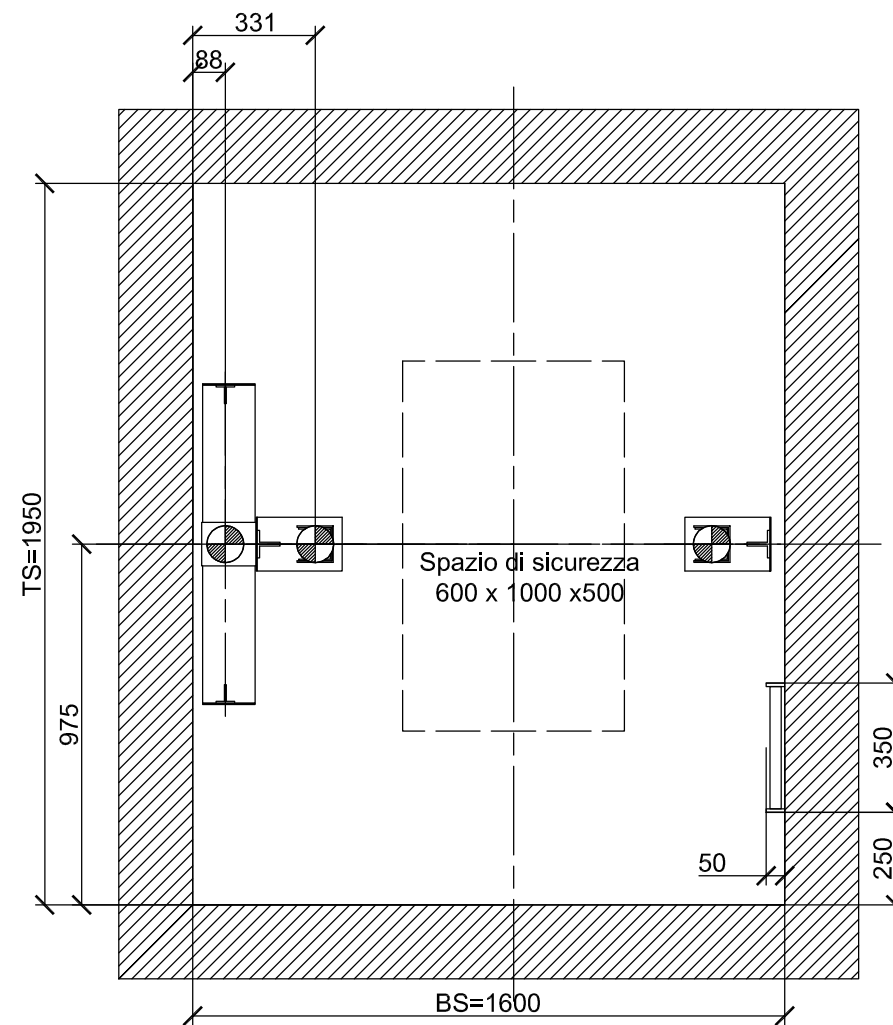

Sezione cabina 1:20

Pianta fossa 1:20

Master Dispo

Schindler 3300

GQ (kg): 675
 BK (mm): 1200
 TK (mm): 1400
 BT (mm): 900
 TSW (mm): 120

Disegnato	R. Vignano'	21/02/2008	A3
Rilasciato			
Plan No.			
GQ675BK1200TK1400BT90E2TSW120			