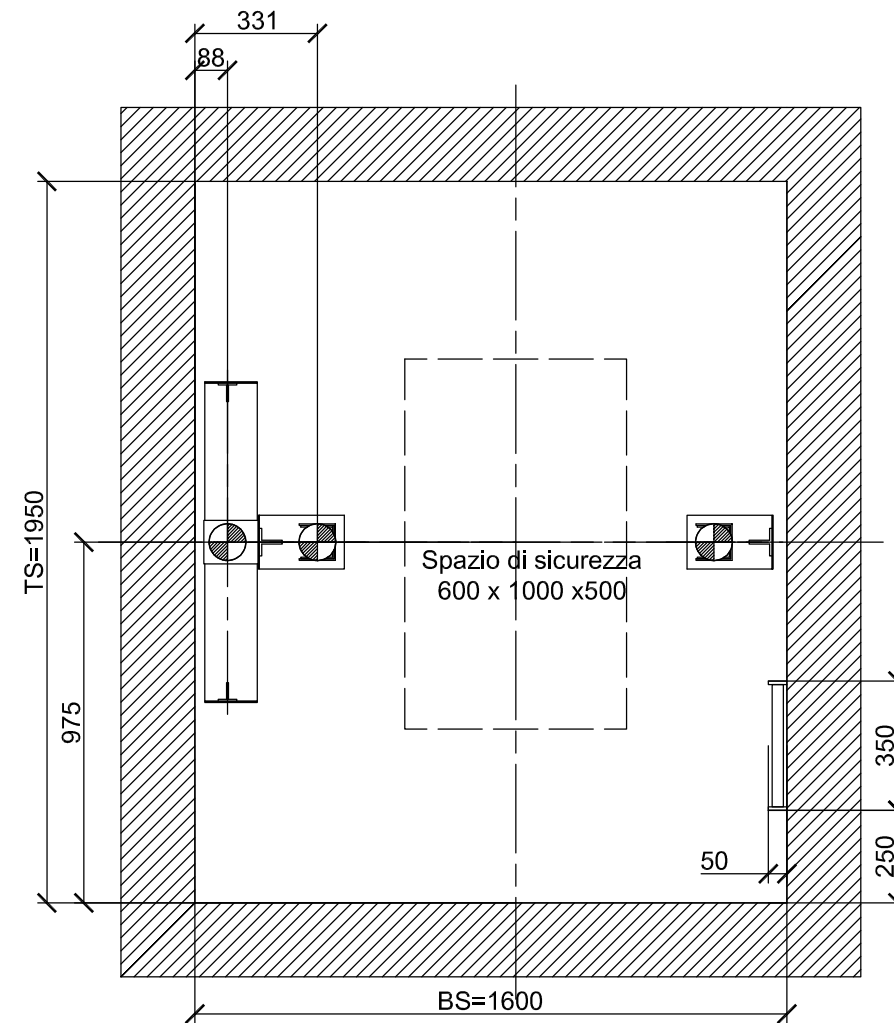

Sezione cabina 1:20

Pianta fossa 1:20

Master Dispo

Schindler 3300

GQ (kg): 675
 BK (mm): 1200
 TK (mm): 1400
 BT (mm): 800
 TSW (mm): 120

Disegnato	R. Vignano'	21/02/2008	A3
Rilasciato			
Plan No.			
GQ675BK1200TK1400BT80E2TSW120			