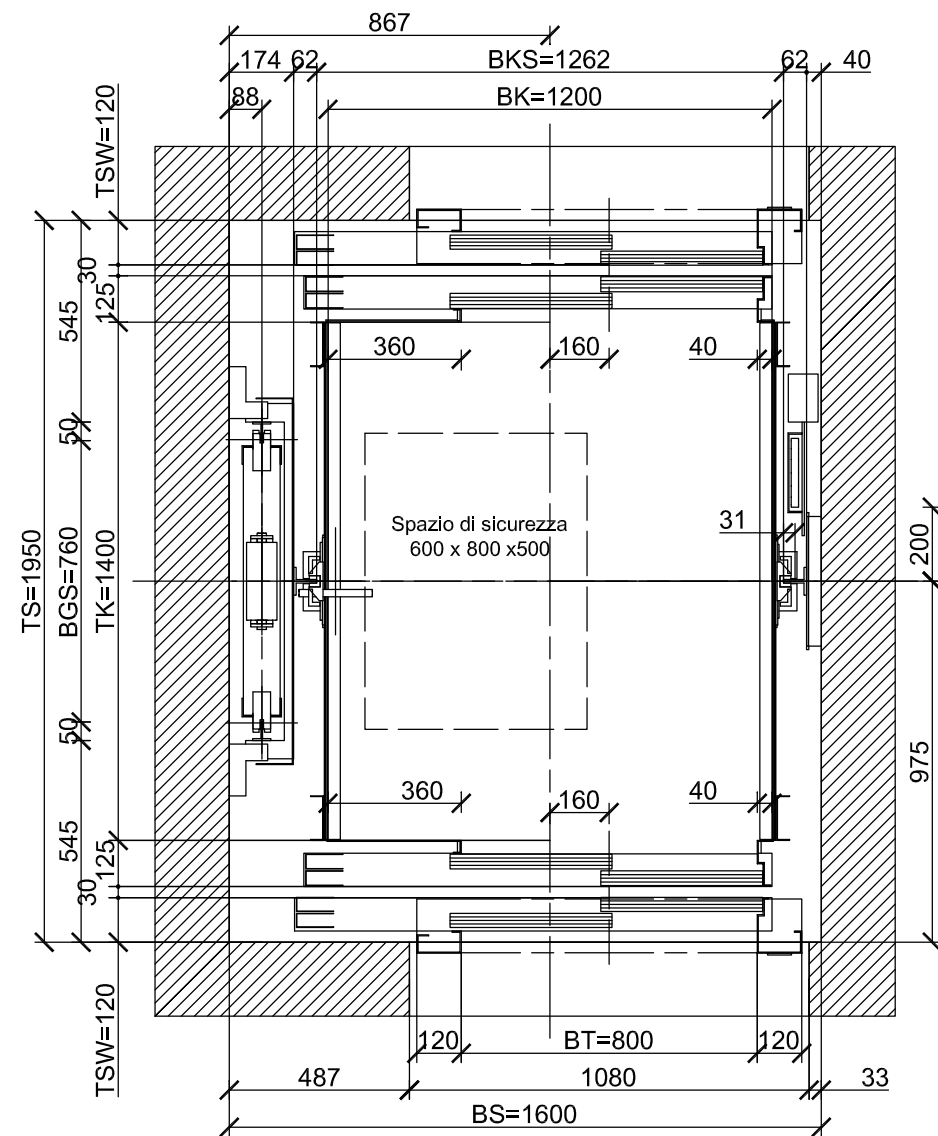

Sezione cabina 1:20

Pianta fossa 1:20

Master Dispo

Schindler 3300

GQ (kg): 675
 BK (mm): 1200
 TK (mm): 1400
 BT (mm): 800
 TSW (mm): 120

Disegnato	R. Vignano'	21/02/2008	A3
Rilasciato			
Plan No.			
GQ675BK1200TK1400BT80E2TSW120			