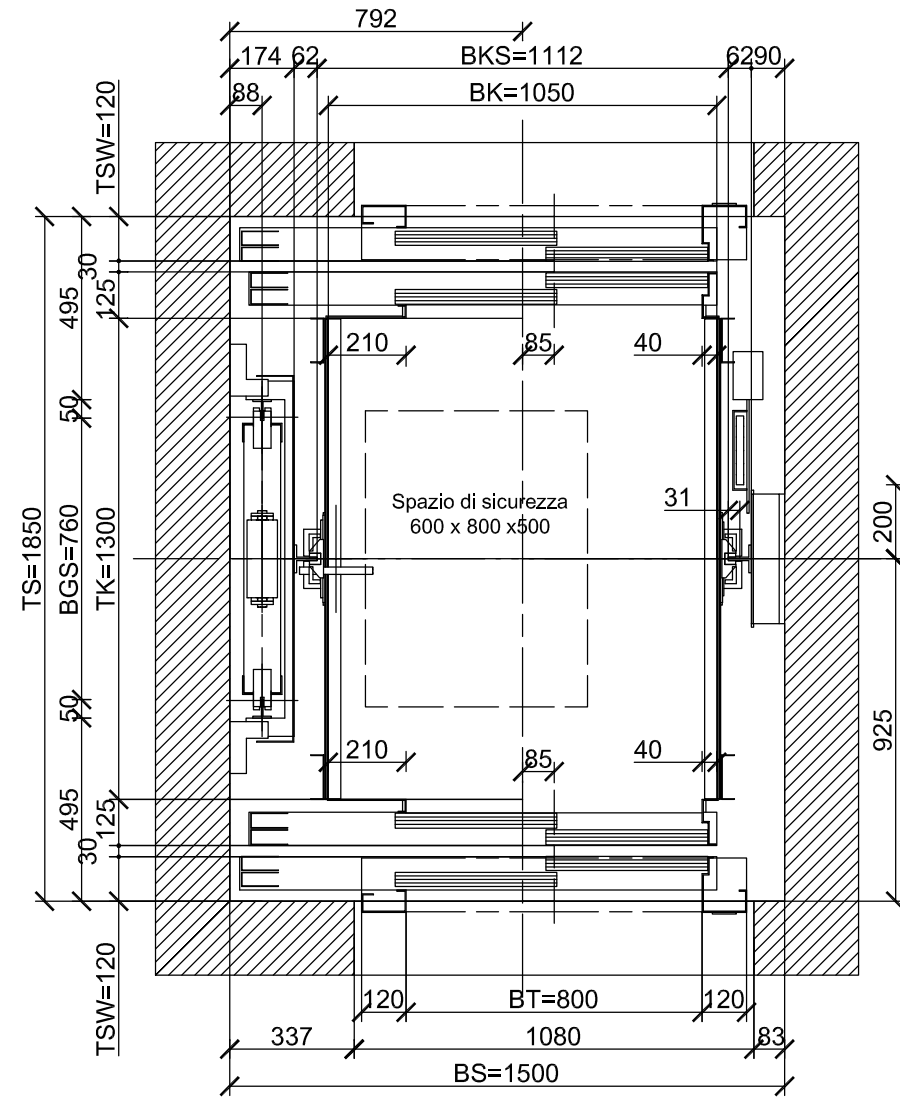

Sezione cabina 1:20

Pianta fossa 1:20

Master Dispo

Schindler 3300

GQ (kg): 535
 BK (mm): 1050
 TK (mm): 1300
 BT (mm): 800
 TSW (mm): 120

Disegnato	R. Vigano'	21/02/2008	A3
Rilasciato			
Plan No.			
GQ535BK1050TK1300BT80E2TSW120			