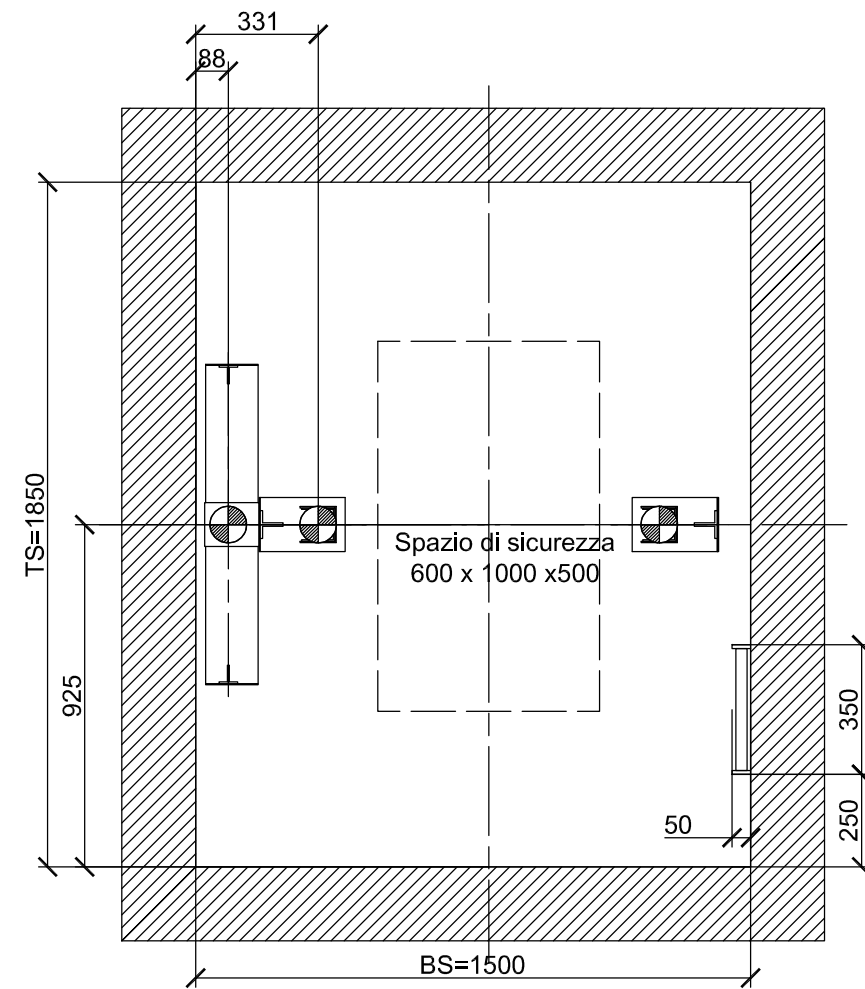

Sezione cabina 1:20

Pianta fossa 1:20

Master Dispo

Schindler 3300

GQ (kg): 535
 BK (mm): 1050
 TK (mm): 1300
 BT (mm): 800
 TSW (mm): 120

Disegnato	R. Vigano'	21/02/2008	A3
Rilasciato			
Plan No.			
GQ535BK1050TK1300BT80E2TSW120			