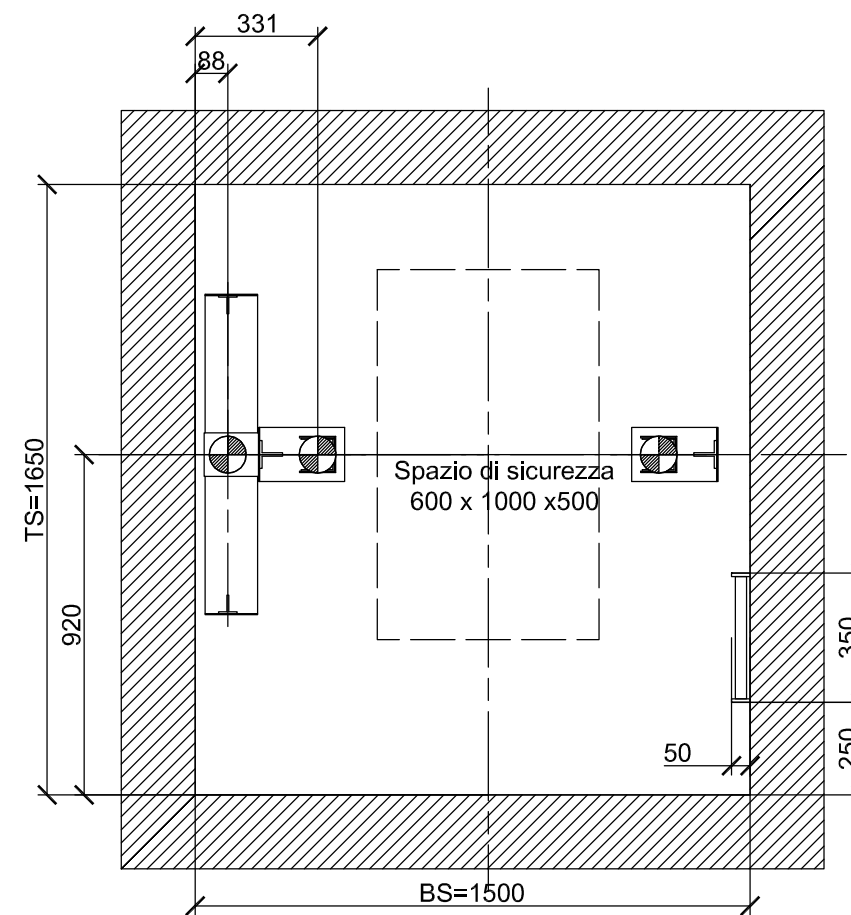

Sezione cabina 1:20

Pianta fossa 1:20

Master Dispo		Schindler 3300		
GQ (kg):	535			
BK (mm):	1050			
TK (mm):	1300			
BT (mm):	800			
TSW (mm):	115			
		Disegnato	R. Vignani	20/02/2008
		Rilasciato		
		Plan No.		
		GQ535BK1050TK1300BT80E1TSW115		