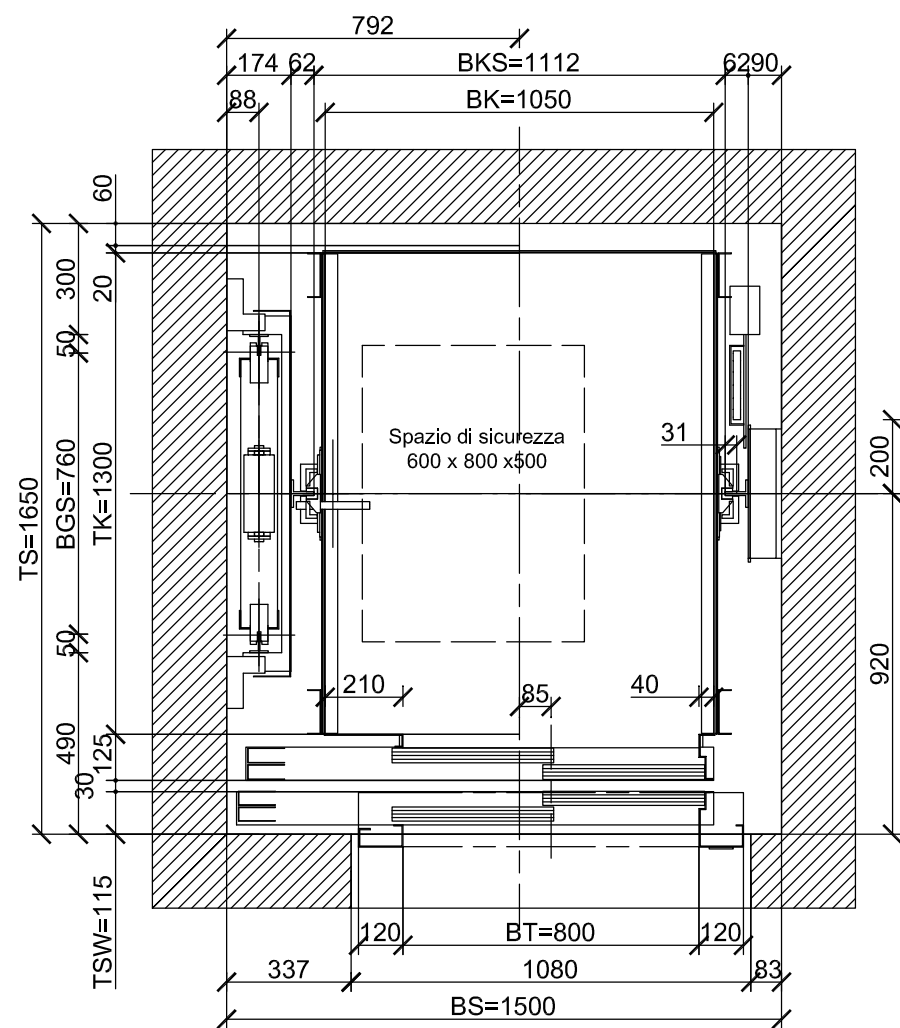

Sezione cabina 1:20

Pianta fossa 1:20

Master Dispo		Schindler 3300		
GQ (kg):	535			
BK (mm):	1050			
TK (mm):	1300			
BT (mm):	800			
TSW (mm):	115			
		Disegnato	R. Vignani	20/02/2008
		Rilasciato		
		Plan No.		
		GQ535BK1050TK1300BT80E1TSW115		