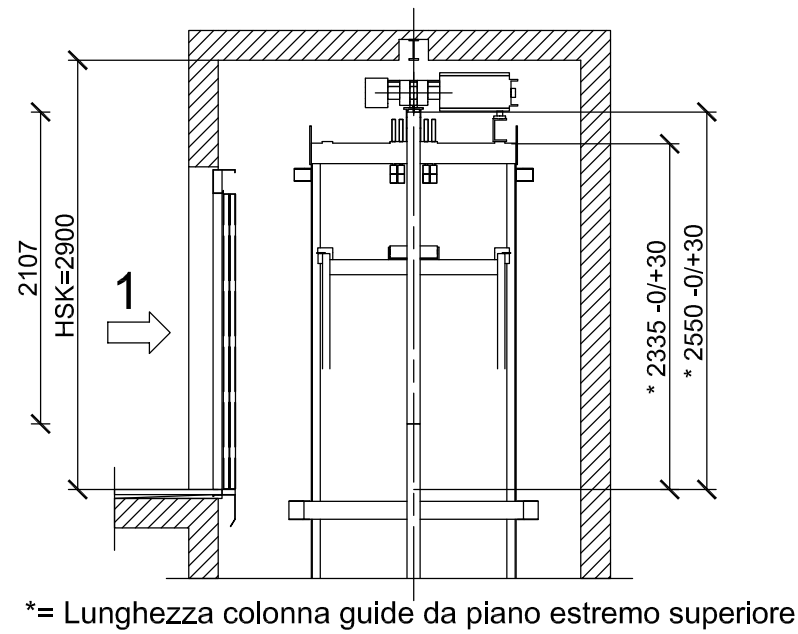

Sezione verticale Contrappeso 1:50

Sezione verticale Cabina 1:50

Master Dispo

Schindler 3300 / 5300

GQ (kg): 1125
HSK (mm): 2900

Disegnato	R. Vigano'	22/02/2008	A3
Rilasciato			

Plan No.

GQ1125HSK2900_Sezione verticale