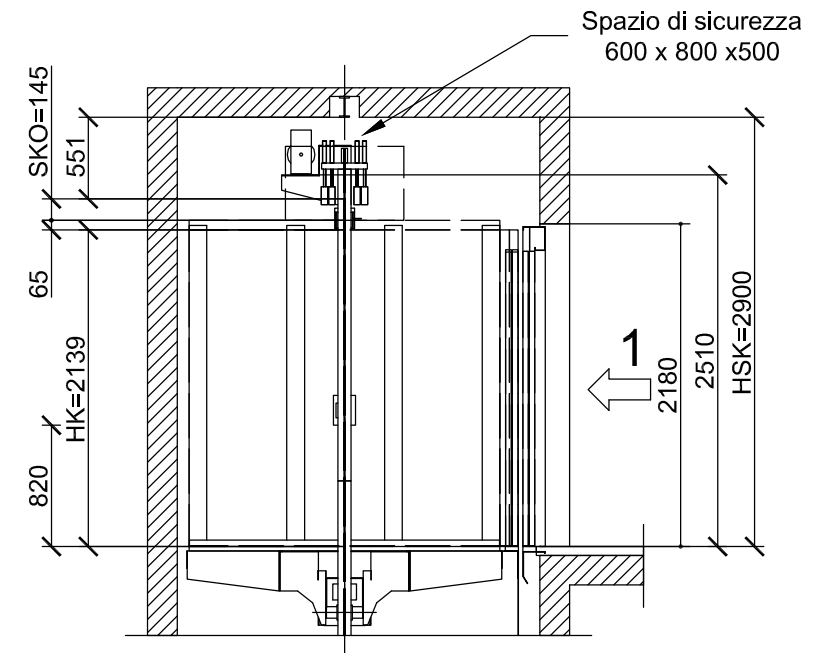

Sezione verticale Contrappeso 1:50

Sezione verticale Cabina 1:50

Master Dispo

Schindler 3300 / 5300

GQ (kg): 1125
HSK (mm): 2900

Disegnato	R. Vigano'	22/02/2008	A3
Rilasciato			

Plan No.

GQ1125HSK2900_Sezione verticale