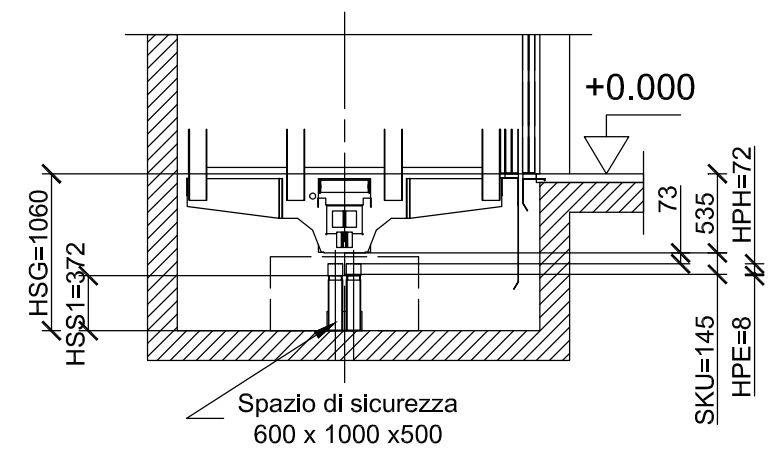

Sezione verticale Contrappeso 1:50

Sezione verticale Cabina 1:50

Master Dispo

Schindler 3300 / 5300

GQ (kg): 1125
HSK (mm): 2900

Disegnato	R. Vigano'	22/02/2008	A3
Rilasciato			

Plan No.

GQ1125HSK2900_Sezione verticale