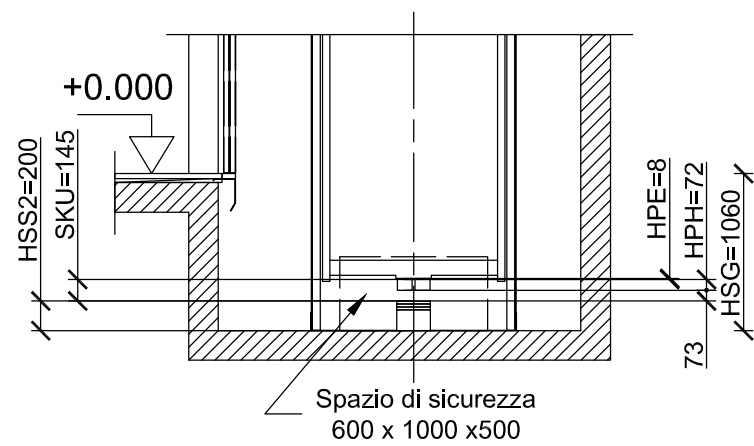

Sezione verticale Contrappeso 1:50

Sezione verticale Cabina 1:50

Master Dispo

Schindler 3300 / 5300

GQ (kg): 1125
HSK (mm): 2900

Disegnato	R. Vigano'	22/02/2008	A3
Rilasciato			

Plan No.

GQ1125HSK2900_Sezione verticale