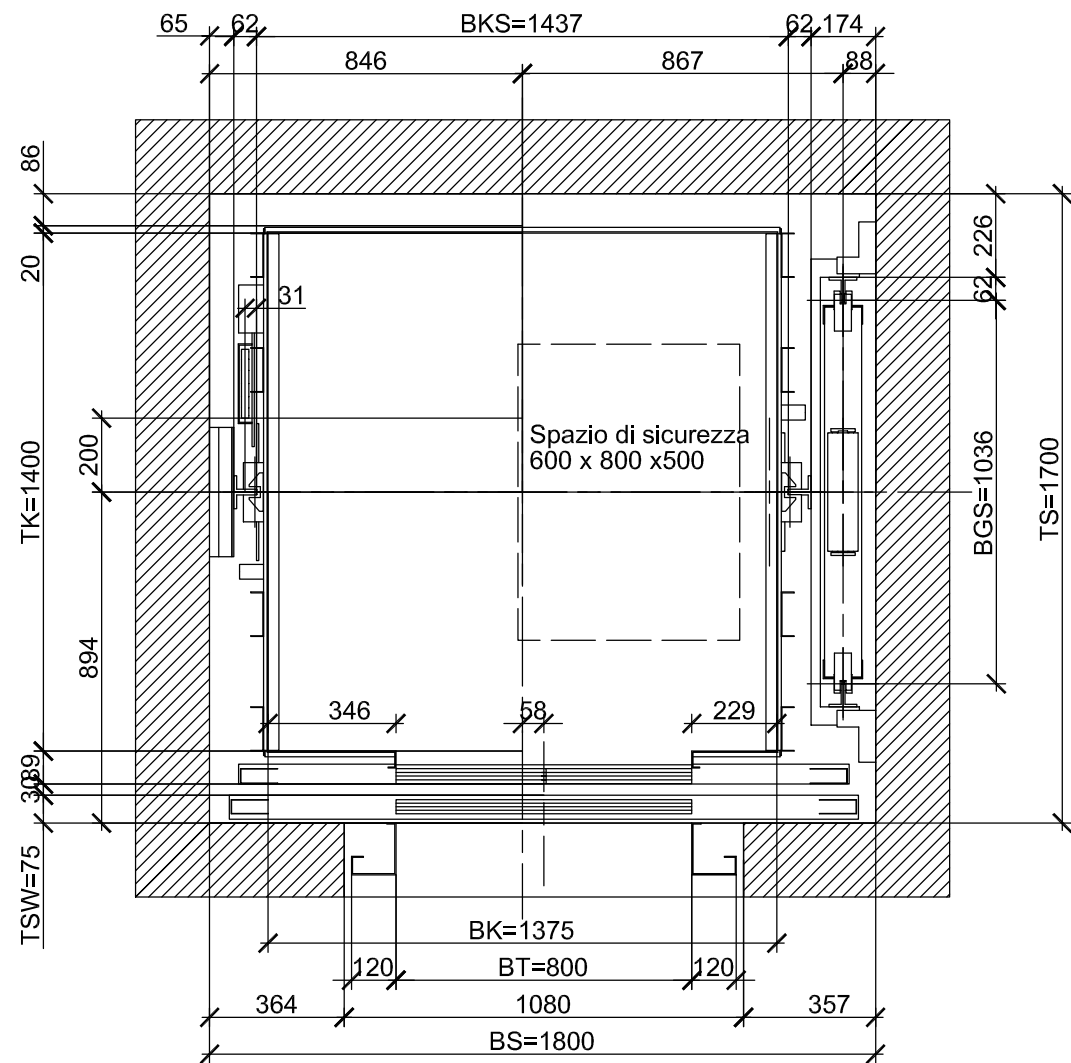

Sezione cabina 1:20

Pianta fossa 1:20

Master Dispo

Schindler 5300

GQ (kg): 800
 BK (mm): 1375
 TK (mm): 1400
 BT (mm): 800
 TSW (mm): 75

Disegnato	R. Vignano'	20/02/2008	A3
Rilasciato			
Plan No.			
GQ800BK1375TK1400BT80E1TSW75			