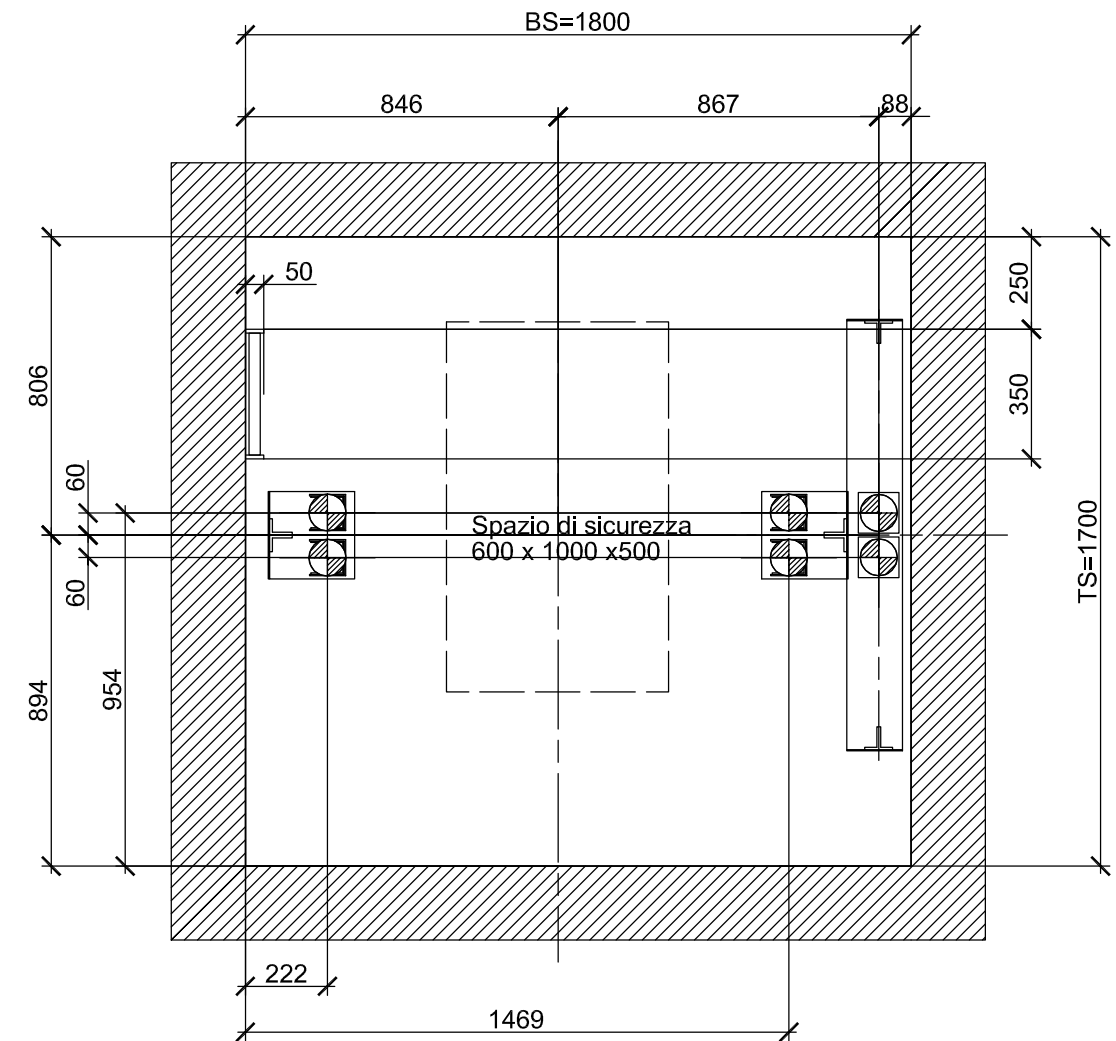

Sezione cabina 1:20

Pianta fossa 1:20

Master Dispo

Schindler 5300

GQ (kg): 800
 BK (mm): 1375
 TK (mm): 1400
 BT (mm): 800
 TSW (mm): 75

Disegnato	R. Vignano'	20/02/2008	A3
Rilasciato			
Plan No.			
GQ800BK1375TK1400BT80E1TSW75			