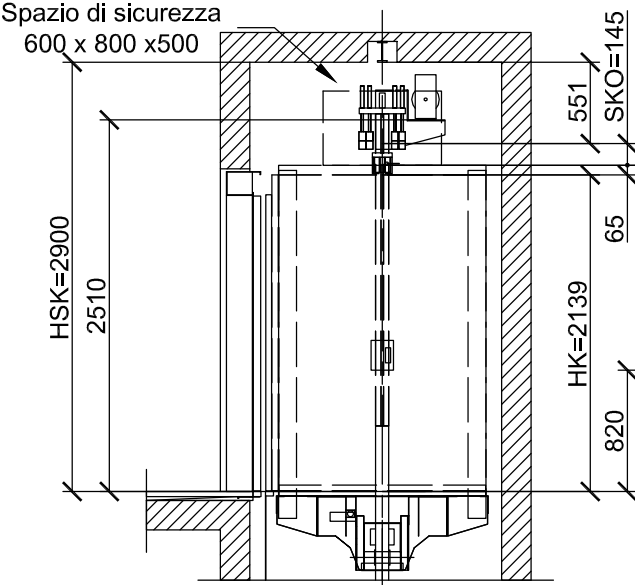

Sezione verticale Contrappeso 1:50

* =Lunghezza colonna guide da piano estremo superiore

Sezione verticale Cabina 1:50

Master Dispo

Schindler 5300

GQ (kg): 800
 HSK (mm): 2900

Disegnato	R. Vigano'	22/02/2008	A3
Rilasciato			
Plan No.			
GQ800HSK2900_Sezione verticale			