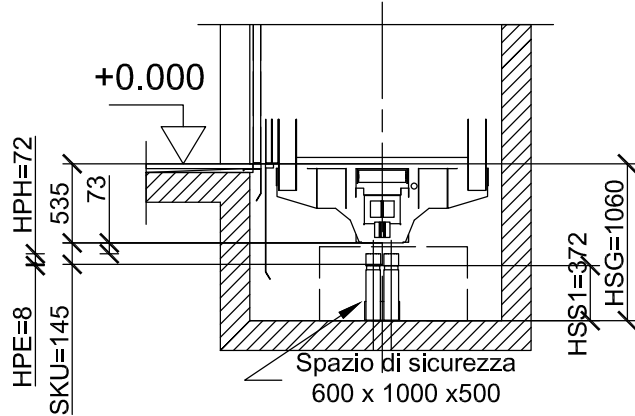

Sezione verticale Contrappeso 1:50

* =Lunghezza colonna guide da piano estremo superiore

Sezione verticale Cabina 1:50

Master Dispo

Schindler 5300

GQ (kg): 800
 HSK (mm): 2900

Disegnato	R. Vigano'	22/02/2008	A3
Rilasciato			
Plan No.			
GQ800HSK2900_Sezione verticale			