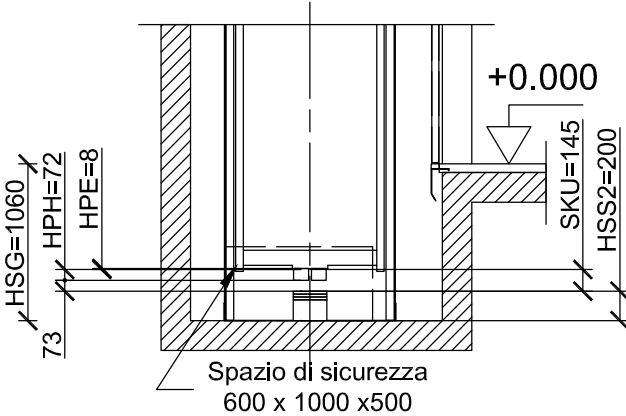

Sezione verticale Contrappeso 1:50

* =Lunghezza colonna guide da piano estremo superiore

Sezione verticale Cabina 1:50

Master Dispo

Schindler 5300

GQ (kg): 800
 HSK (mm): 2900

Disegnato	R. Vigano'	22/02/2008	A3
Rilasciato			
Plan No.			
GQ800HSK2900_Sezione verticale			