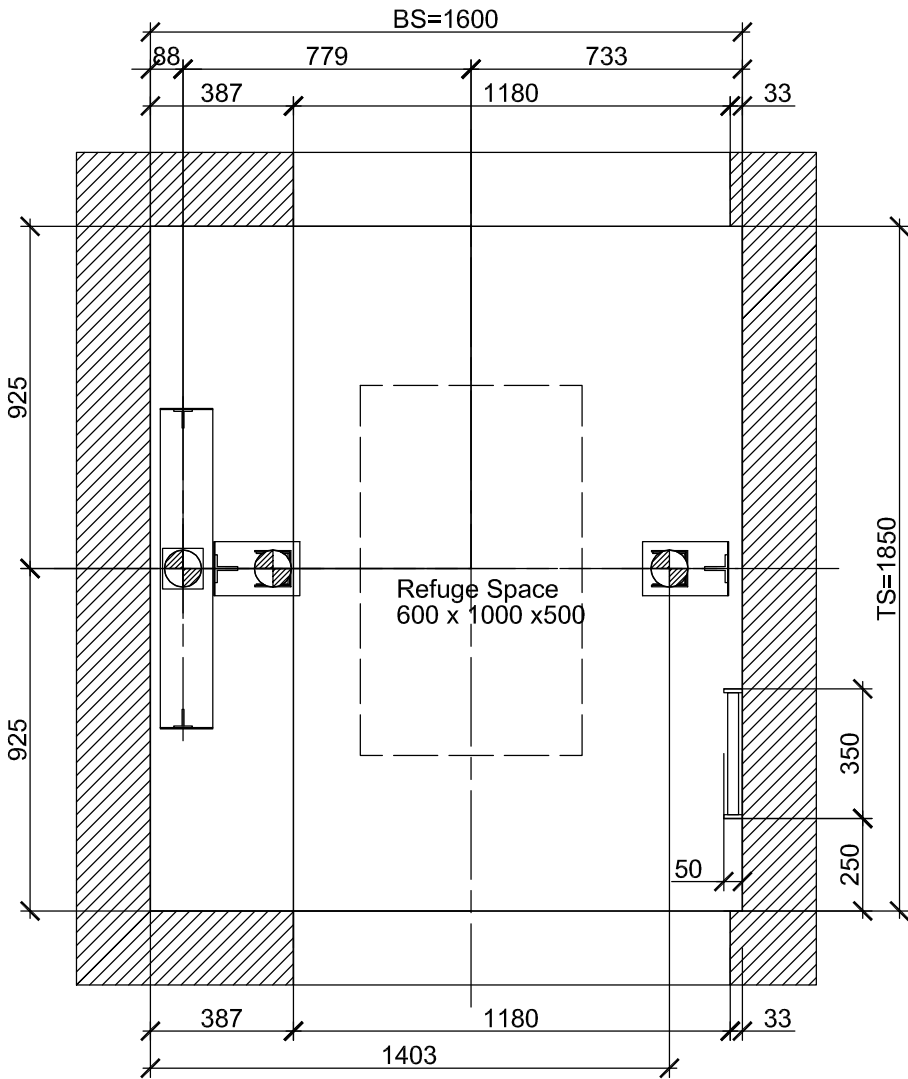

Sezione cabina 1:20

Pianta fossa 1:20

Master Dispo

Schindler 5300

- GQ (kg): 625
- BK (mm): 1200
- TK (mm): 1300
- BT (mm): 900
- TSW (mm): 120

Disegnato	R. Vignano'	20/02/2008	A3
Rilasciato			
Plan No.			
GQ625BK1200TK1300BT90E2TSW120			