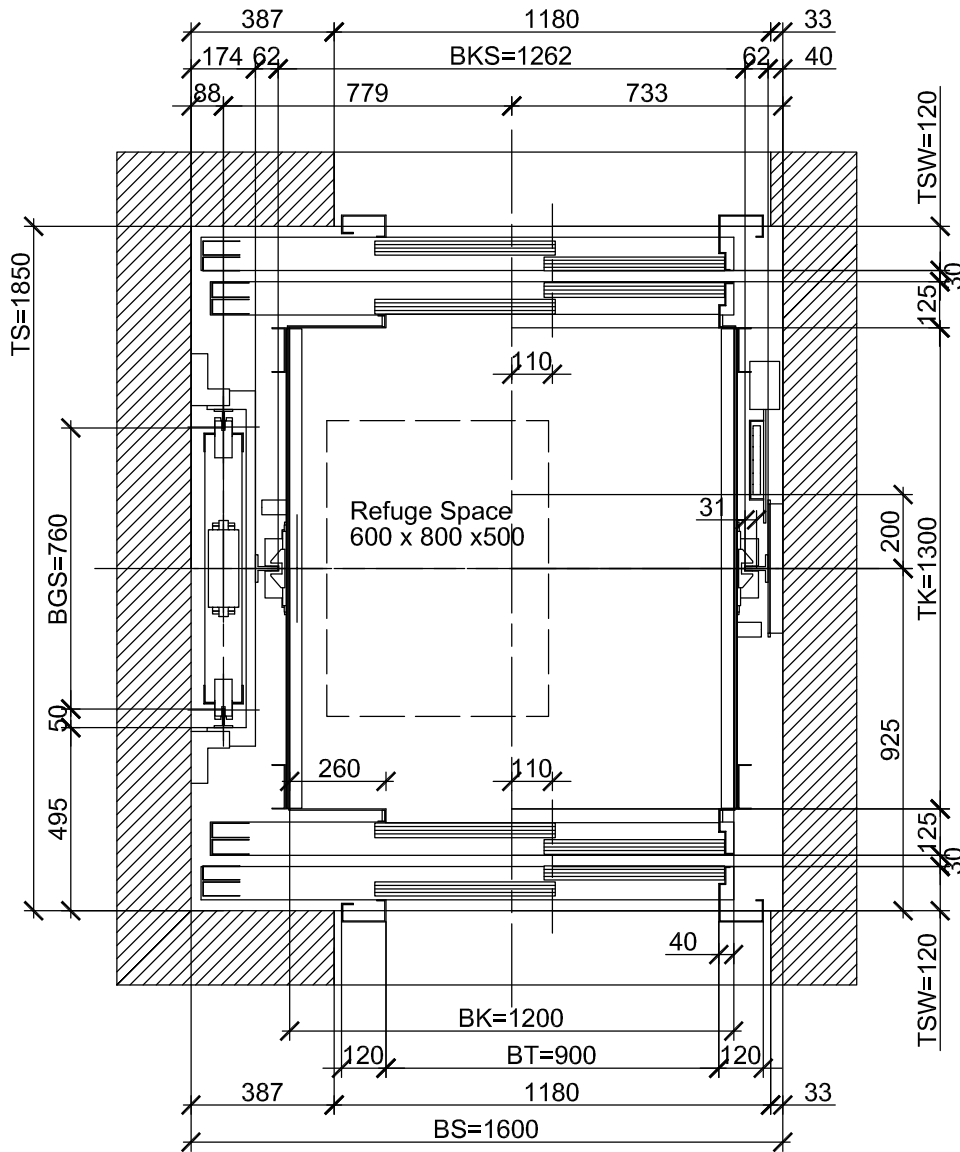

Sezione cabina 1:20

Pianta fossa 1:20

Master Dispo

Schindler 5300

- GQ (kg): 625
- BK (mm): 1200
- TK (mm): 1300
- BT (mm): 900
- TSW (mm): 120

Disegnato	R. Vignano'	20/02/2008	A3
Rilasciato			
Plan No.			
GQ625BK1200TK1300BT90E2TSW120			