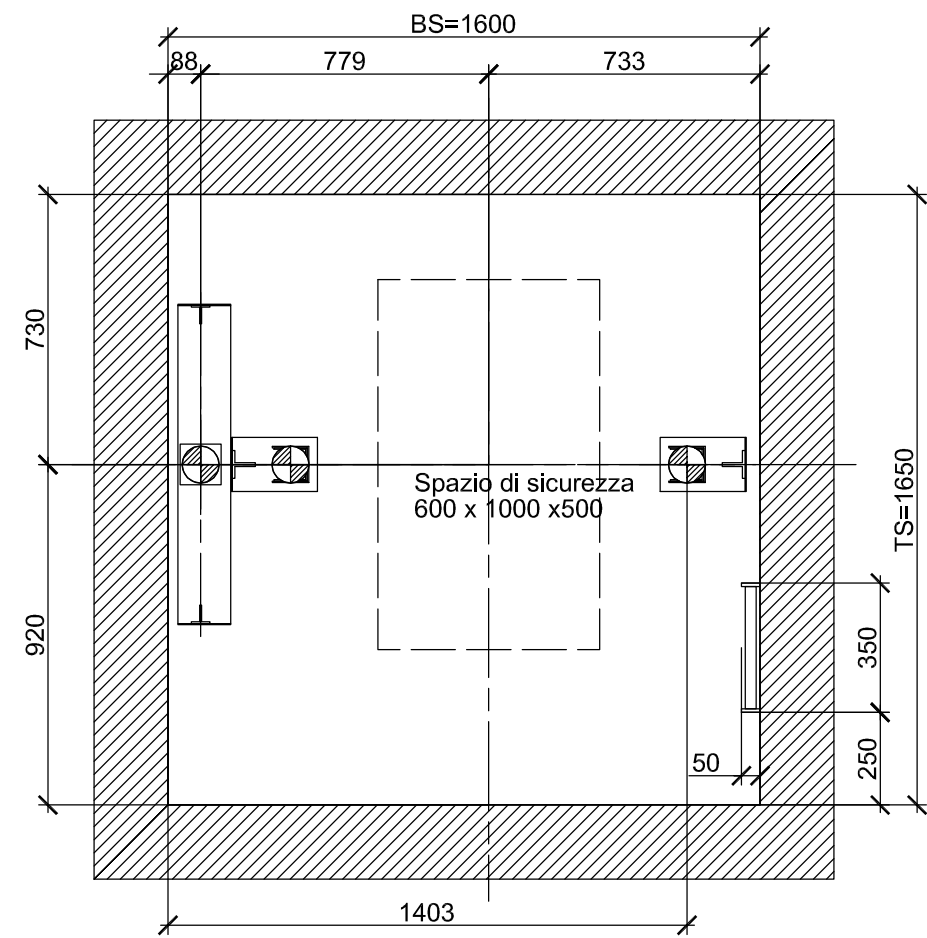

Sezione cabina 1:20

Pianta fossa 1:20

Master Dispo

Schindler 5300

GQ (kg): 625
 BK (mm): 1200
 TK (mm): 1300
 BT (mm): 900
 TSW (mm): 115

Disegnato	R. Vignano'	20/02/2008	A3
Rilasciato			
Plan No.			
GQ625BK1200TK1300BT90E1TSW115			