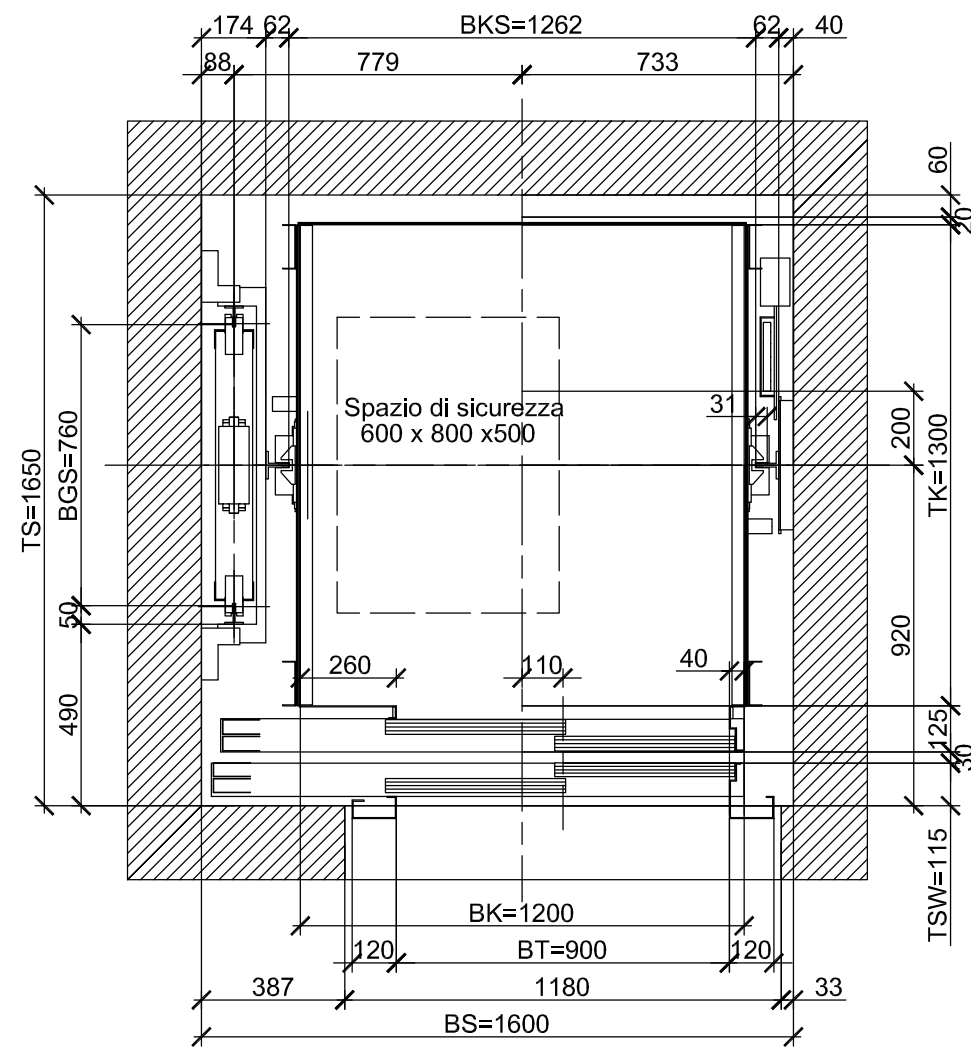

Sezione cabina 1:20

Pianta fossa 1:20

Master Dispo

Schindler 5300

GQ (kg): 625
 BK (mm): 1200
 TK (mm): 1300
 BT (mm): 900
 TSW (mm): 115

Disegnato	R. Vignano'	20/02/2008	A3
Rilasciato			
Plan No.			
GQ625BK1200TK1300BT90E1TSW115			