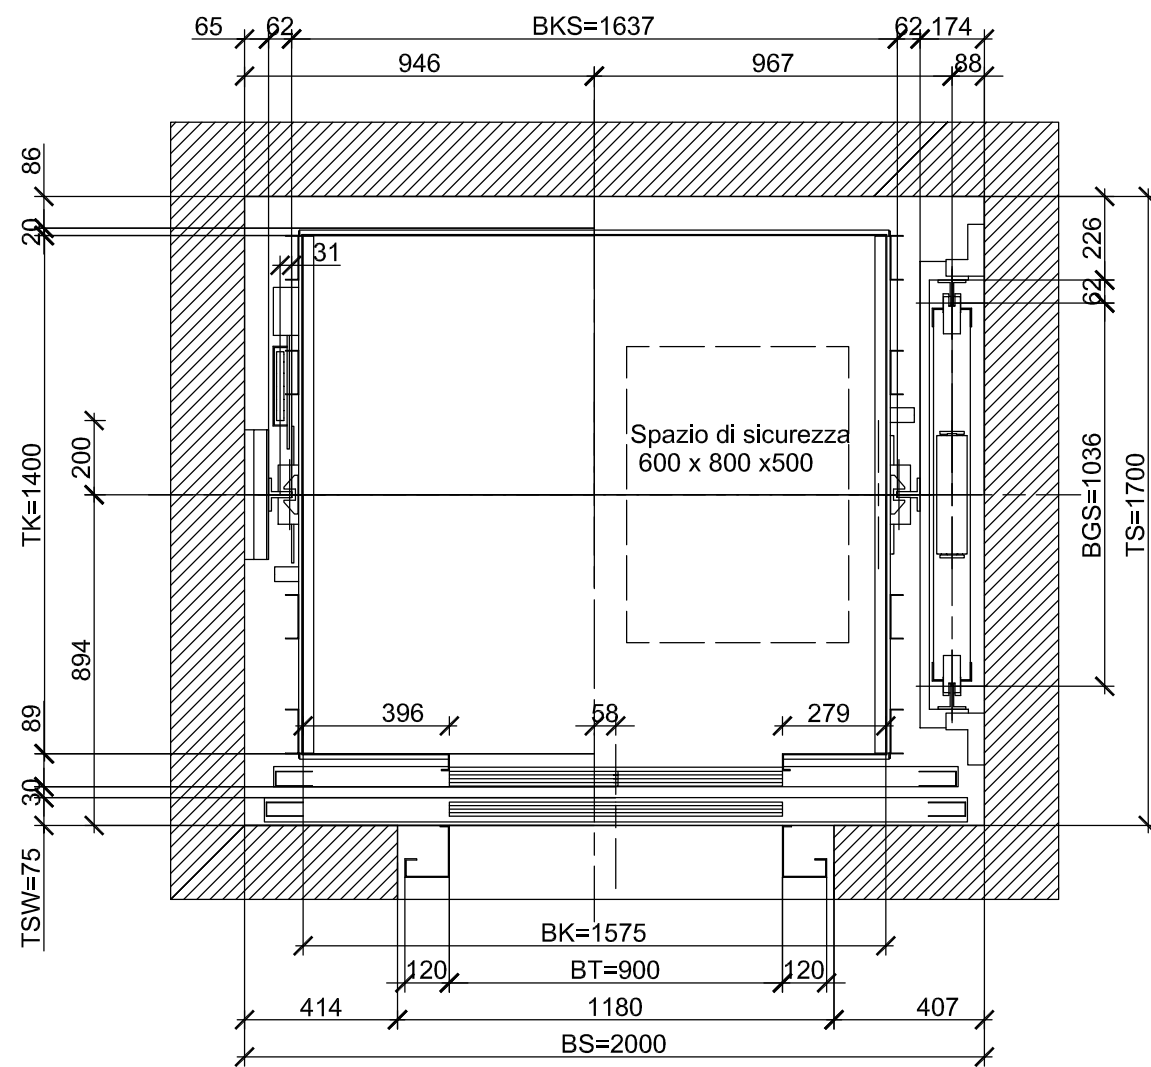

Sezione cabina 1:20

Pianta fossa 1:20

Master Dispo

Schindler 5300

GQ (kg): 1000
 BK (mm): 1575
 TK (mm): 1400
 BT (mm): 900
 TSW (mm): 75

Disegnato	R. Vignano'	20/02/2008	A3
Rilasciato			
Plan No.			
GQ1000BK1575TK1400BT90E1TSW75			