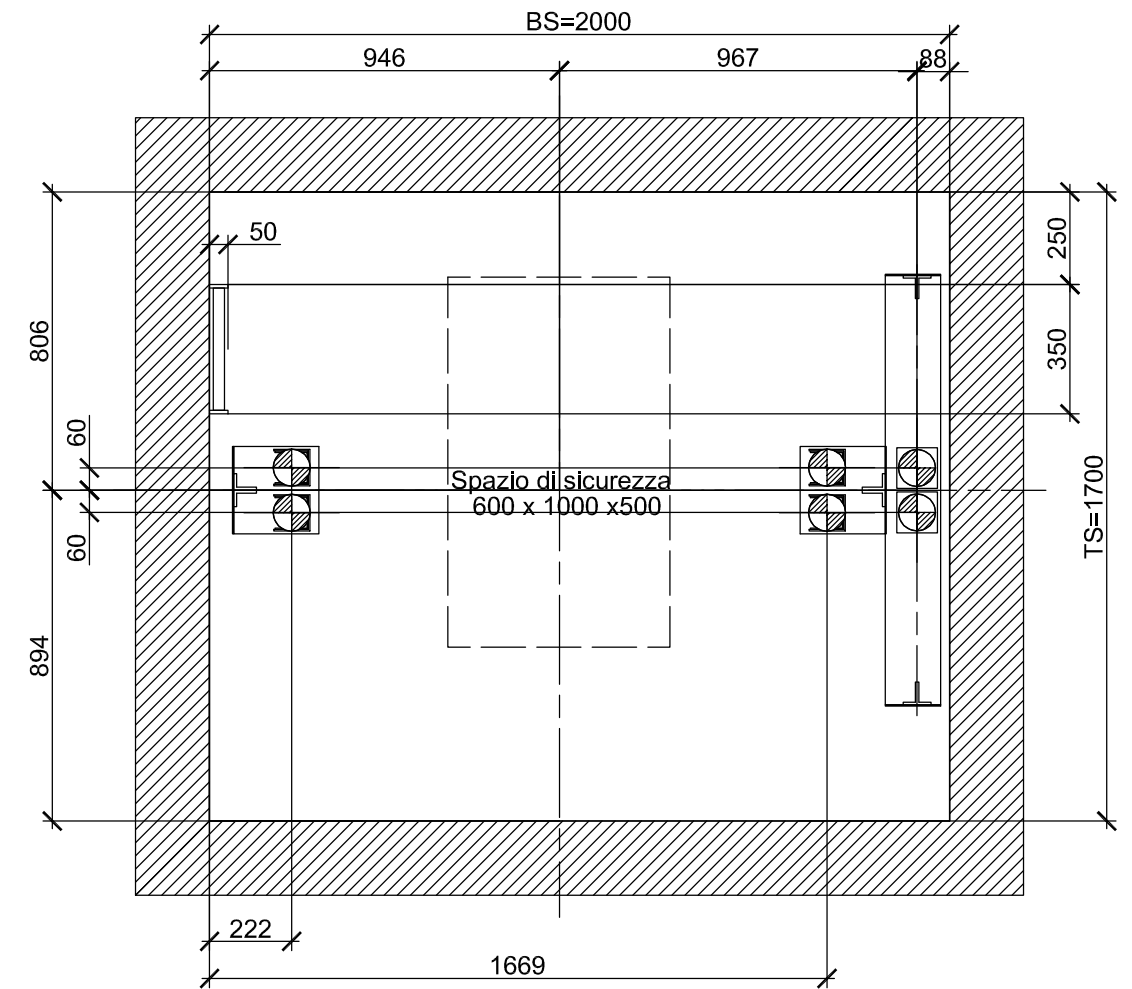

Sezione cabina 1:20

Pianta fossa 1:20

Master Dispo

Schindler 5300

GQ (kg): 1000
 BK (mm): 1575
 TK (mm): 1400
 BT (mm): 900
 TSW (mm): 75

Disegnato	R. Vignano'	20/02/2008	A3
Rilasciato			
Plan No.			
GQ1000BK1575TK1400BT90E1TSW75			