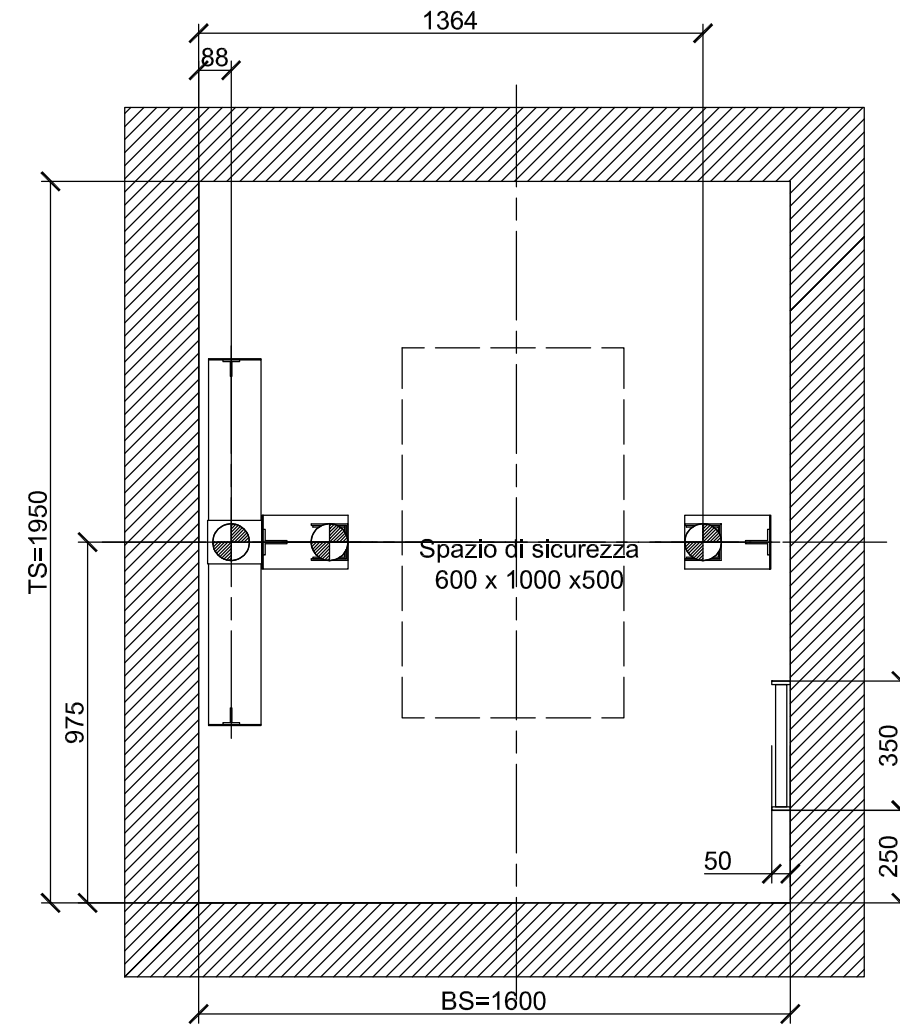

Sezione cabina 1:20

Pianta fossa 1:20

Master Dispo		Schindler 3100		
GQ (kg):	675			
BK (mm):	1200			
TK (mm):	1400			
BT (mm):	900			
TSW (mm):	120			
		Disegnato	R. Vignano'	20/02/2008
		Rilasciato		
		Plan No.		
		GQ675BK1200TK1400BT90E2TSW120		