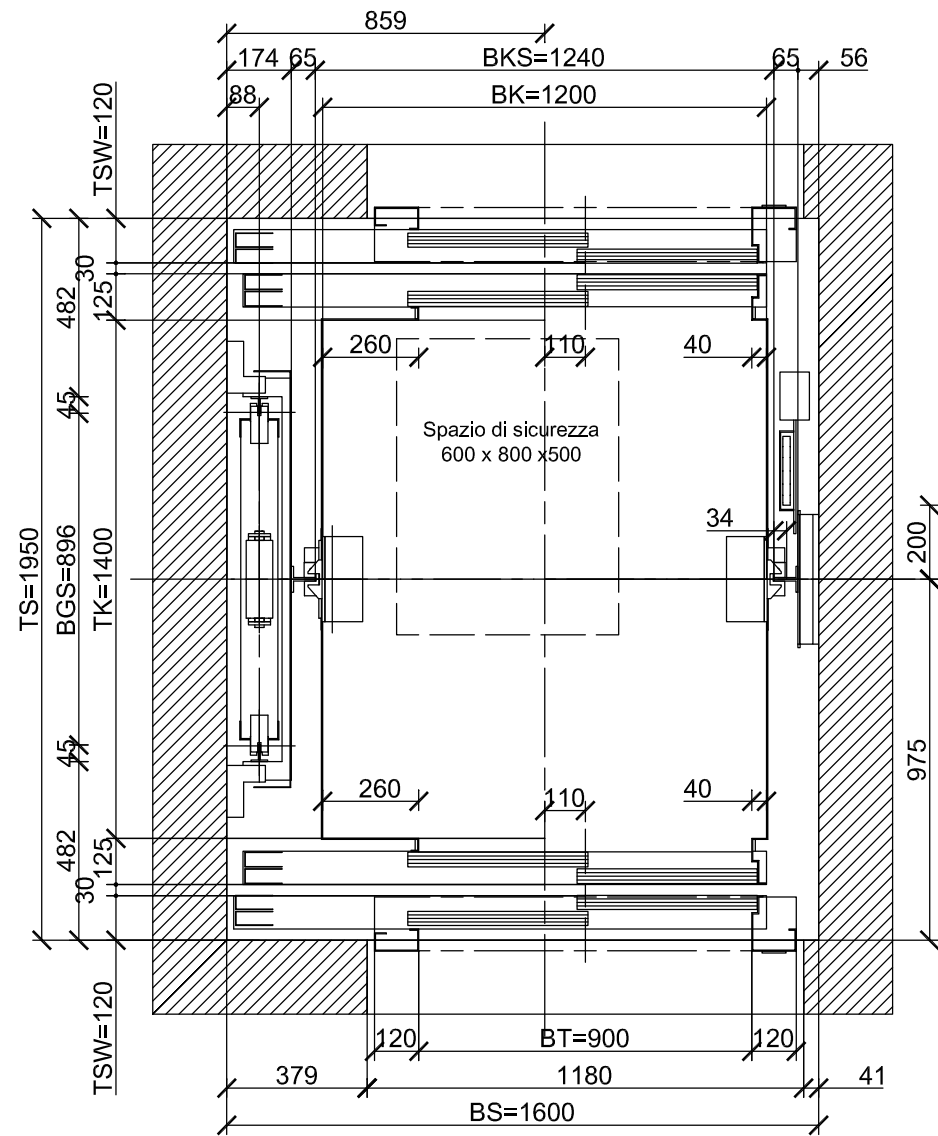

Sezione cabina 1:20

Pianta fossa 1:20

Master Dispo		Schindler 3100		
GQ (kg):	675			
BK (mm):	1200			
TK (mm):	1400			
BT (mm):	900			
TSW (mm):	120			
		Disegnato	R. Vignano'	20/02/2008
		Rilasciato		
		Plan No.		
		GQ675BK1200TK1400BT90E2TSW120		