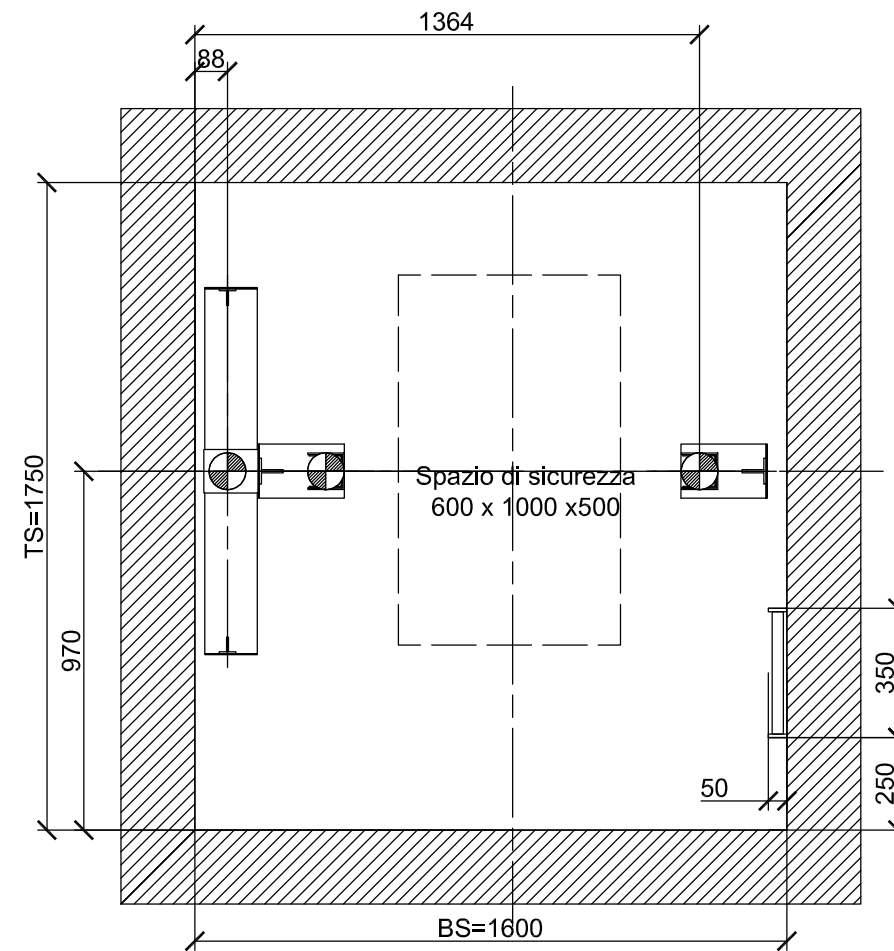

Sezione cabina 1:20

Pianta fossa 1:20

Master Dispo		Schindler 3100			
GQ (kg):	675				
BK (mm):	1200				
TK (mm):	1400				
BT (mm):	900				
TSW (mm):	115				
		Disegnato	R. Vigano'	20/02/2008	
		Rilasciato			A3
		Plan No.			
		GQ675BK1200TK1400BT90E1TSW115			