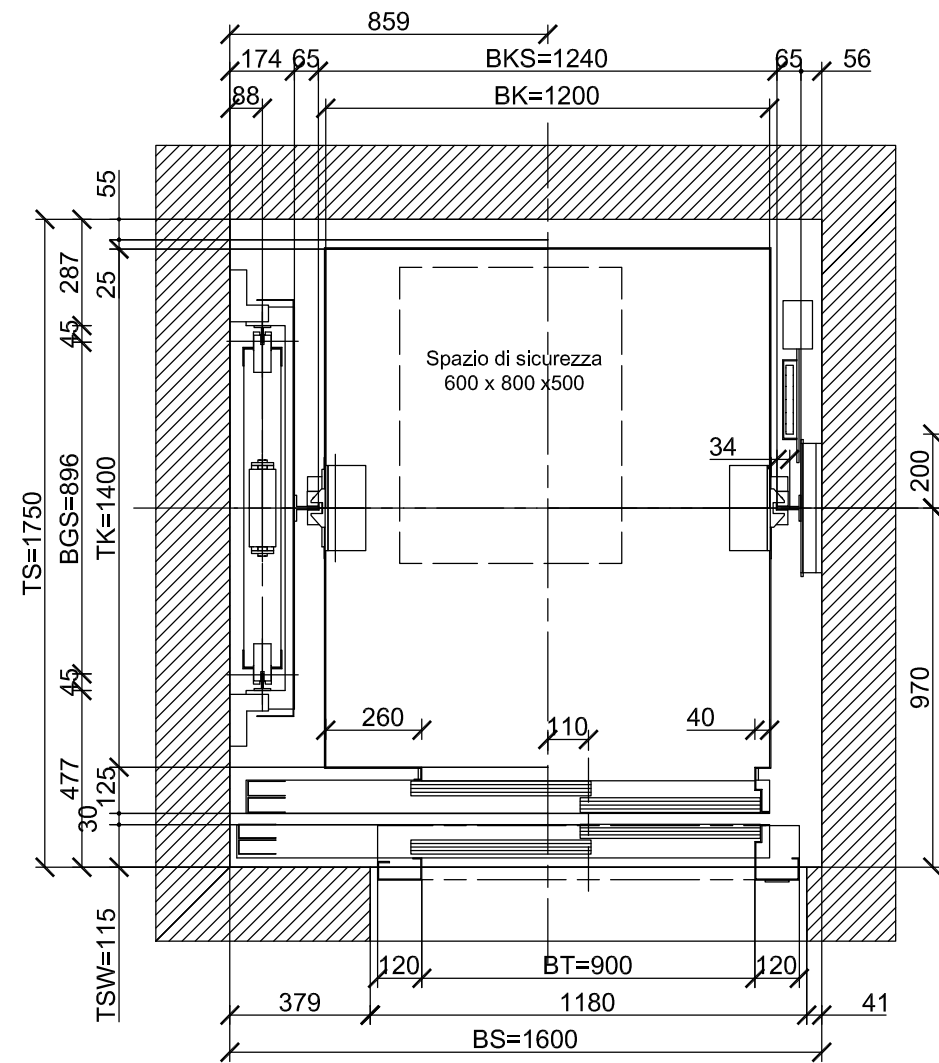

Sezione cabina 1:20

Pianta fossa 1:20

Master Dispo		Schindler 3100			
GQ (kg):	675				
BK (mm):	1200				
TK (mm):	1400				
BT (mm):	900				
TSW (mm):	115				
		Disegnato	R. Vigano'	20/02/2008	
		Rilasciato			A3
		Plan No.			
		GQ675BK1200TK1400BT90E1TSW115			