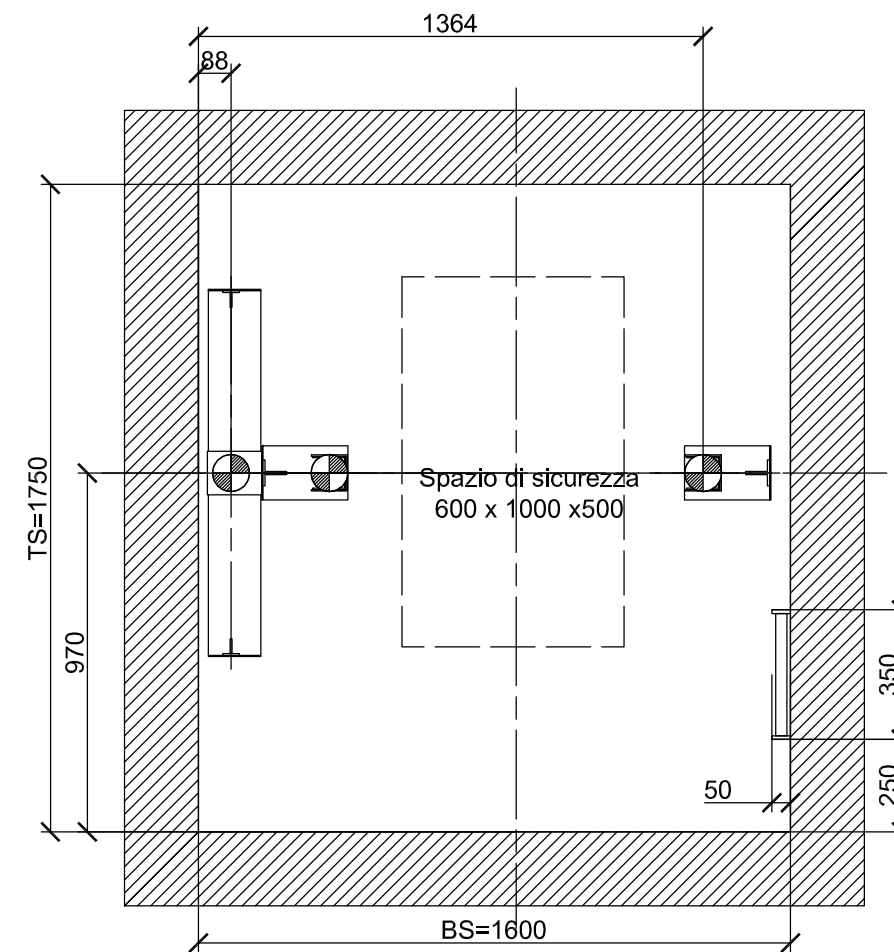

Sezione cabina 1:20

Pianta fossa 1:20

Master Dispo		Schindler 3100		
GQ (kg):	675			
BK (mm):	1200			
TK (mm):	1400			
BT (mm):	800			
TSW (mm):	115			
		Disegnato	R. Vigano'	20/02/2008
		Rilasciato		
		Plan No.		
		GQ675BK1200TK1400BT80E1TSW115		