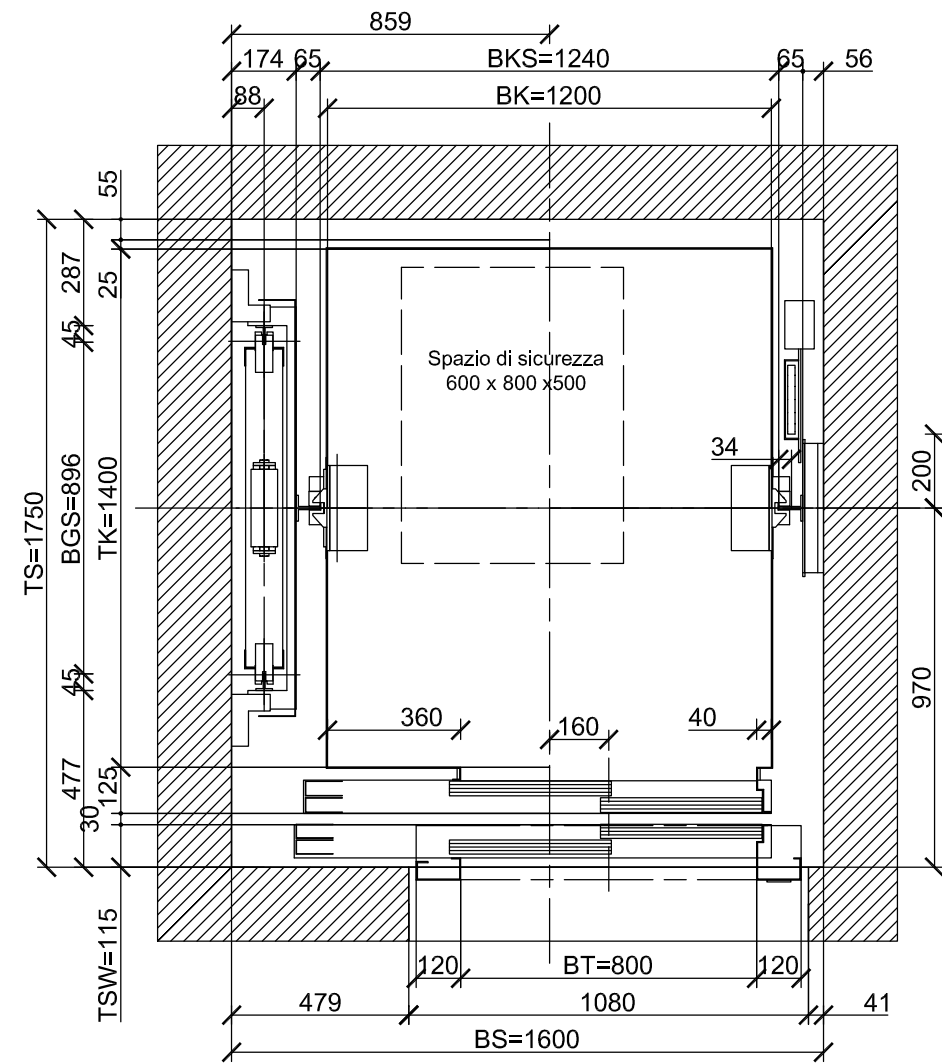

Sezione cabina 1:20

Pianta fossa 1:20

Master Dispo		Schindler 3100		
GQ (kg):	675			
BK (mm):	1200			
TK (mm):	1400			
BT (mm):	800			
TSW (mm):	115			
		Disegnato	R. Vigano'	20/02/2008
		Rilasciato		
		Plan No.		
		GQ675BK1200TK1400BT80E1TSW115		