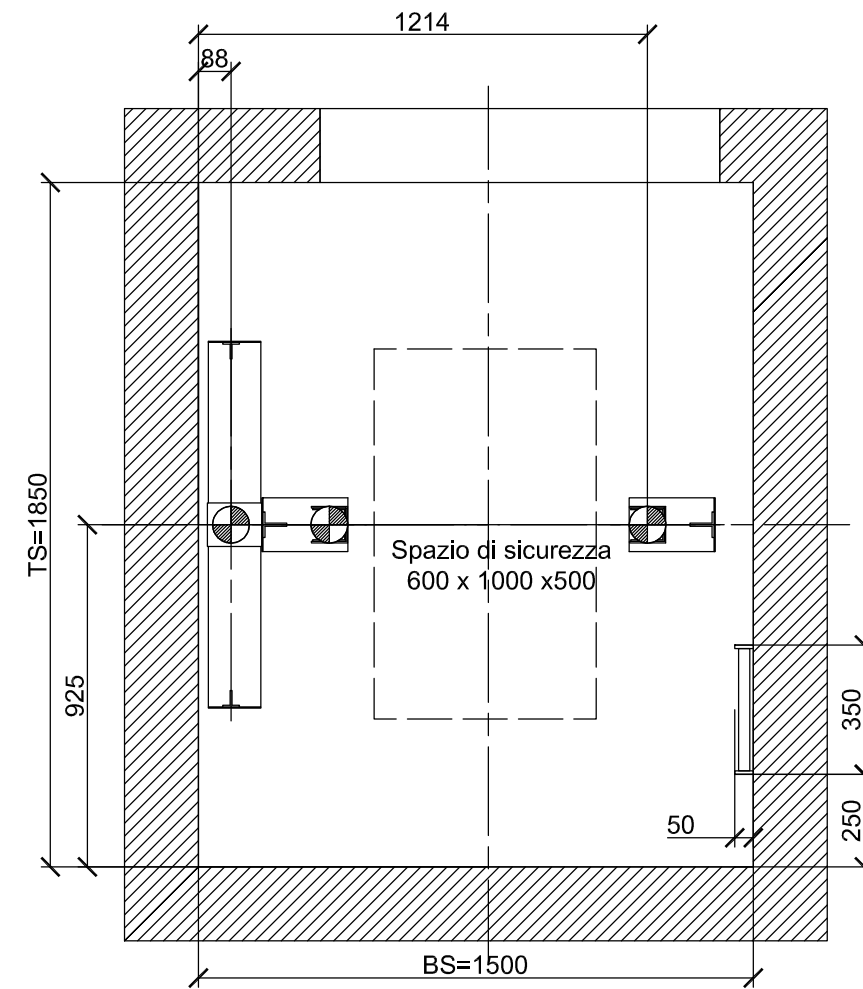

Sezione cabina 1:20

Pianta fossa 1:20

Master Dispo		Schindler 3100			
GQ (kg):	535				
BK (mm):	1050				
TK (mm):	1300				
BT (mm):	800				
TSW (mm):	120				
		Disegnato	R. Vignani	20/02/2008	
		Rilasciato			A3
		Plan No.			
		GQ535BK1050TK1300BT80E2TSW120			