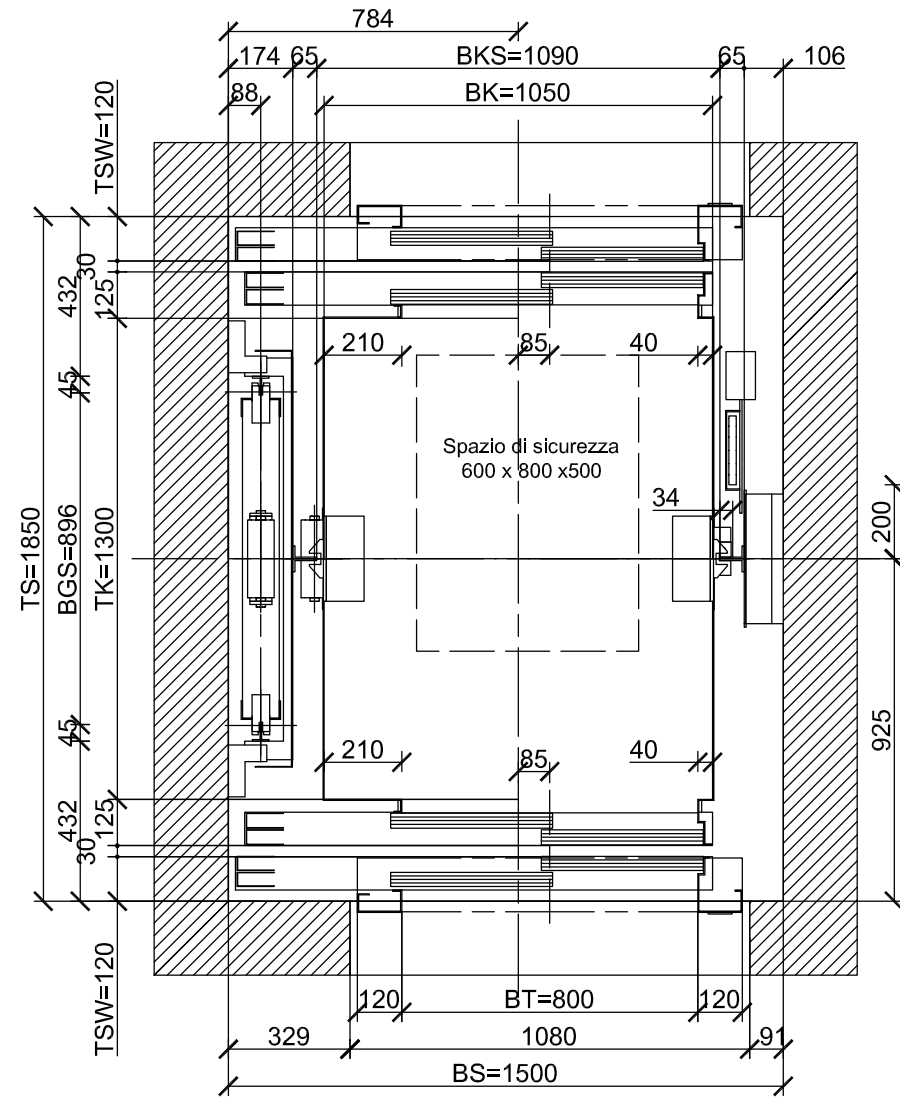

Sezione cabina 1:20

Pianta fossa 1:20

Master Dispo		Schindler 3100			
GQ (kg):	535				
BK (mm):	1050				
TK (mm):	1300				
BT (mm):	800				
TSW (mm):	120				
		Disegnato	R. Vignani	20/02/2008	
		Rilasciato			A3
		Plan No.			
		GQ535BK1050TK1300BT80E2TSW120			