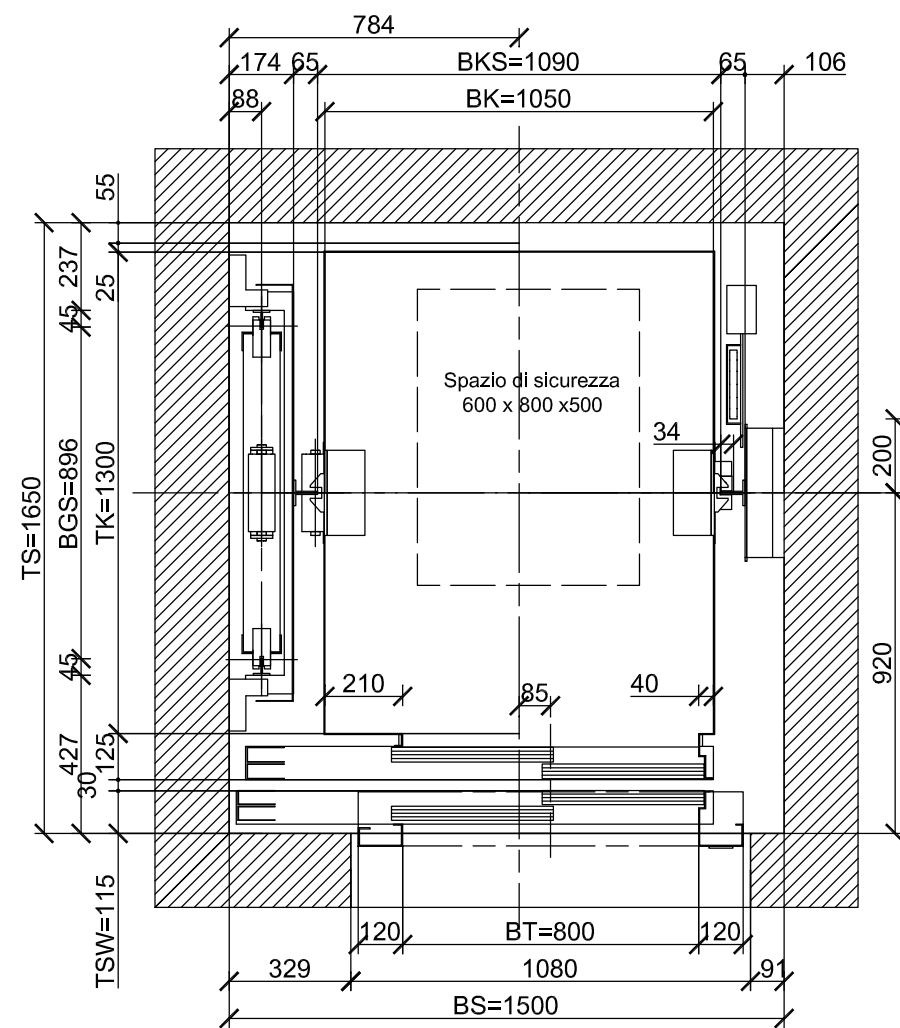

Sezione cabina 1:20

Pianta fossa 1:20

Master Dispo

Schindler 3100

GQ (kg): 535
 BK (mm): 1050
 TK (mm): 1300
 BT (mm): 800
 TSW (mm): 115

Disegnato	R. Vignano'	19/02/2008	A3
Rilasciato			
Plan No.			
GQ535BK1050TK1300BT80E1TSW115			