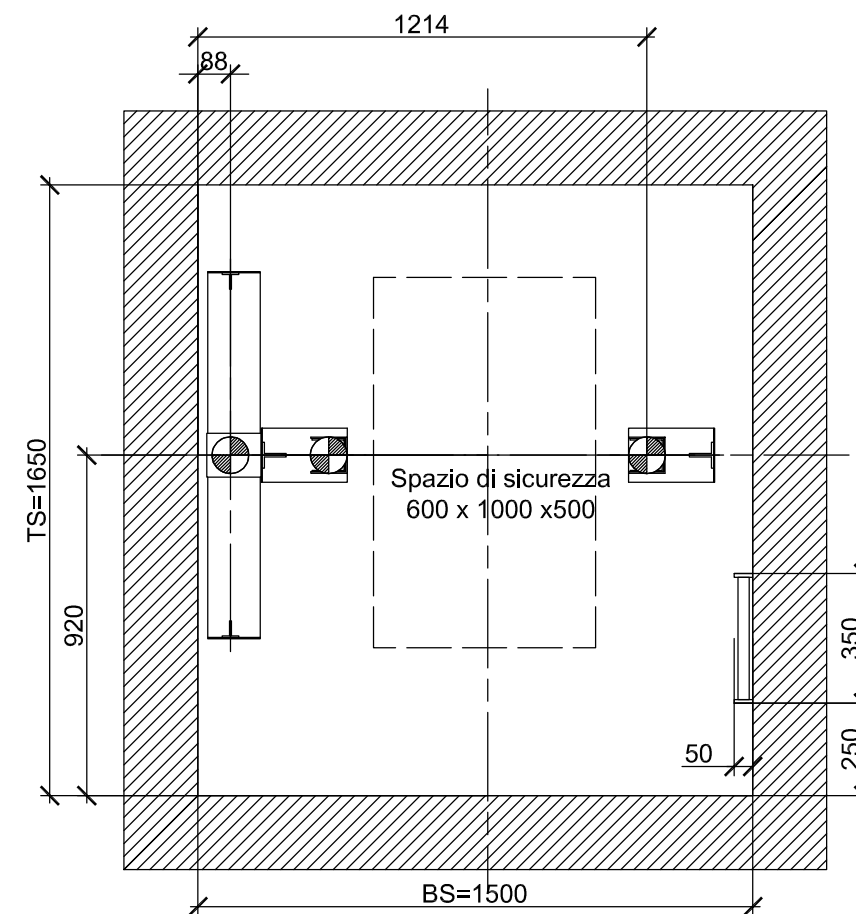

Sezione cabina 1:20

Pianta fossa 1:20

Master Dispo

Schindler 3100

GQ (kg): 535
 BK (mm): 1050
 TK (mm): 1300
 BT (mm): 800
 TSW (mm): 115

Disegnato	R. Vignano'	19/02/2008	A3
Rilasciato			
Plan No.			
GQ535BK1050TK1300BT80E1TSW115			